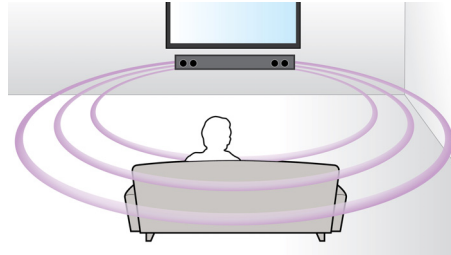

Ενισχύει την κινηματογραφική εμπειρία στο σπίτι σας

- Μοντέρνα σχεδίαση που συμπληρώνει τη διακόσμηση του σπιτιού σας

PHILIPS

Χαρακτηριστικά

Full HD Blu-ray 3D

Αφήστε τις ταινίες 3D να σας συναρπάσουν στο καθιστικό σας με μια τηλεόραση Full HD 3D. Η τεχνολογία active 3D χρησιμοποιεί την τελευταία γενιά οθονών γρήγορης εναλλαγής, για βάθος και ρεαλισμό σε πλήρη ανάλυση 1080x1920 HD. Παρακολουθώντας αυτές τις εικόνες με τα ειδικά γυαλιά που έχουν ρυθμιστεί ώστε να ανοιγοκλείνουν το δεξιό και αριστερό φακό συγχρόνως με τις εναλλασσόμενες εικόνες, δημιουργείται η απόλυτη αίσθηση του Full HD 3D στο home cinema. Οι ταινίες που έχουν γυριστεί με τεχνολογία 3D σε Blu-ray προσφέρουν ευρεία ποικιλία περιεχομένων υψηλής ποιότητας. Επίσης, η τεχνολογία Blu-ray αποδίδει μη συμπίεσμένο ήχο Surround για ανεπανάληπτη εμπειρία ήχου.

Ισχύς RMS 300W

Η ισχύς RMS 300W προσφέρει εξαιρετικό ήχο για ταινίες και μουσική

Ήχος Virtual Surround

Ο ήχος Virtual Surround της Philips παράγει πλούσιο και καθηλωτικό ήχο Surround από ένα σύστημα που αποτελείται από λιγότερα από πέντε ηχεία. Ιδιαίτερα εξελιγμένοι αλγόριθμοι χώρου δημιουργούν πιστά αντίγραφα των ηχητικών χαρακτηριστικών που ισχύουν σε ένα ιδανικό περιβάλλον 5.1 καναλιών. Μετατρέπει οποιαδήποτε στερεοφωνική πηγή υψηλής ποιότητας σε ρεαλιστικό, πολυκάναλο Surround ήχο. Δεν χρειάζεται να προμηθευτείτε επιπλέον ηχεία, καλώδια ή βάσεις ηχείων για να απολαύσετε ήχο που γεμίζει το δωμάτιο.