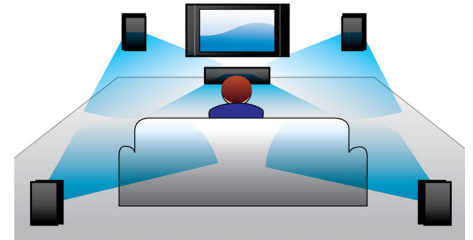

Dolby TrueHD και DTS-HD

Το Dolby TrueHD και το DTS-HD Master Audio Essential παράγουν εκπληκτικό ήχο από δίσκους Blu-ray. Ο ήχος που αναπαράγεται είναι σχεδόν πανομοιότυπος με τον ήχο του κύριου αντιγράφου του στούντιο για την ποιότητα ακρόασης που προοριζόταν αρχικά. Το Dolby TrueHD και το DTS-HD Master Audio Essential ολοκληρώνουν την εμπειρία ψυχαγωγίας υψηλής ευκρίνειας.