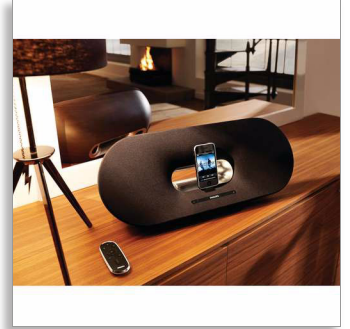

Philips
dokstacijas skaļruņi

paredzēti iPod/iPhone/iPad

DS9000

Izbaudi patiesu precizitāti

ar šiem dokstacijas skaļruņiem

Philips DS9000/12 dokstacijas skaļruņi ir iespēja piekļūt tam, ko uzskatāt par vērtīgāko mūzikā. Radīti no augstākās klases komponentiem un dabiska koka, tie ļauj pilnībā sadzirdēt iPod/iPhone/iPad skaņas kvalitāti, nodrošinot autentisku, oriģinālam atbilstošu skaņas pieredzi.

reddot design award
winner 2010

asimpleswitch.com

asimpleswitch.com

PHILIPS

Izceltie produkti

Pasīvā signālu sadalīšana

Pasīvā signāla sadalīšanas dizains ļauj skaidri sadzirdēt katru noti, tādējādi jūsu mūzika plūst apbrīnojami tīri, dabiski un pilnīgi. Ar sarežģītas tehnoloģijas starpniecību katra pilnībā dzirdamā skaņas frekvenču spektra daļa tiek atdalīta un nosūtīta attiecīgajiem skaļruņiem. Signāli, kas atrodas ārpus skaļruņa frekvenču darbības, nekad netiek sūtīti, tādēļ skaņas kvalitāte ir ievērojami uzlabota, un kropļojumu līmenis manāmi pazemināts. Kopā ar augstākās kvalitātes elektroniskajiem komponentiem, pasīvā signāla sadalīšana sniedz audio skanējumu, kas ir saskaņots, nevainojams un atbilst oriģinālam.