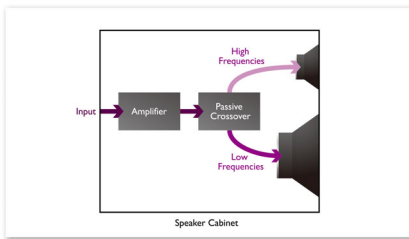

reddot design award
winner 2010

asimpleswitch.com

asimpleswitch.com

PHILIPS

Izceltie produkti

Pasīvā signālu sadalīšana

Pasīvā signāla sadalīšanas dizains ļauj skaidri sadzirdēt katru noti, tādējādi jūsu mūzika plūst apbrīnojami tīri, dabiski un pilnīgi. Ar sarežģītas tehnoloģijas starpniecību katra pilnībā dzirdamā skaņas frekvenču spektra daļa tiek atdalīta un nosūtīta attiecīgajiem skaļruņiem. Signāli, kas atrodas ārpus skaļruņa frekvenču darbības, nekad netiek sūtīti, tādēļ skaņas kvalitāte ir ievērojami uzlabota, un kropļojumu līmenis manāmi pazemināts. Kopā ar augstākās kvalitātes elektroniskajiem komponentiem, pasīvā signāla sadalīšana sniedz audio skanējumu, kas ir saskaņots, nevainojams un atbilst oriģinālam.

PureDigital skaņa

Uzlabotā PureDigital skaņas apstrādes tehnoloģija nodrošina ievērojami kvalitatīvāku skanējumu salīdzinājumā ar tradicionālo analogo audio apstrādes tehnoloģiju, kāda sastopama dokstacijā atskaņotājos, kuros izmantota analogā audio izvade no iPhone/iPod. Apkopojot iPhone/iPod digitālo audio izvadi un visos ķēdes posmos lietojot digitālo apstrādi, tiek panākta daudz lielāka signāla un traucējumu attiecība. Rezultāts ir nepārspējama skaņas tīrība, kas ir perfektā līdzsvarā.