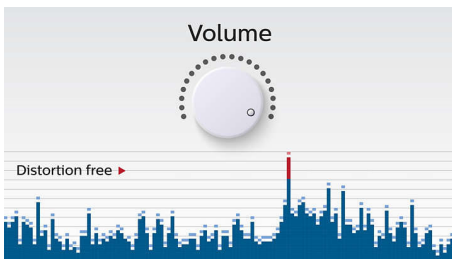

Filtre anti-distorsion

Le filtre anti-distorsion vous permet d'écouter de la musique plus fort sans baisse de qualité, même lorsque la batterie est presque déchargée. Elle accepte les signaux d'entrée compris entre 300 mV et 1 000 mV, et évite que la distorsion n'endommage vos enceintes. Cette enceinte prend en charge la fonction

anti-distorsion via un circuit intégré de limiteur audio. Cela permet de contrôler le signal musical transmis par l'amplificateur en faisant en sorte que les pics restent dans la gamme de fréquences de l'amplificateur, afin d'éviter la distorsion due à l'écrêtage sans affecter le volume. La capacité d'une enceinte à reproduire les pics sonores diminue avec le niveau de charge de la batterie, mais le filtre anti-distorsion réduit les pics causés par ce faible niveau.