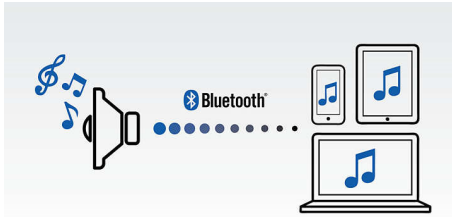

Simplicité d'utilisation

- Entrée audio, pour une connexion facile à la plupart des appareils
- Profitez de votre musique sans fil grâce au Bluetooth®
- Microphone intégré, parfait pour les appels mains libres

PHILIPS

enceinte portable sans fil
Bluetooth® Micro intégré pour la prise d'appel, Batterie rechargeable, 3 W

Points forts

Profitez de votre musique sans fil

Le Bluetooth® est une technologie de communication sans fil à courte portée fiable et peu gourmande en énergie. Cette technologie permet une connexion sans fil facile à un iPod/iPhone/iPad ou d'autres appareils Bluetooth® tels que des smartphones, des tablettes ou même des ordinateurs portables. Ainsi, cette enceinte pourra diffuser facilement sans fil vos musiques préférées et le son de vos jeux ou vidéos.

Filtre anti-distorsion

Le filtre anti-distorsion vous permet d'écouter de la musique plus fort sans baisse de qualité, même lorsque la batterie est presque déchargée. Elle accepte les signaux d'entrée compris entre 300 mV et 1 000 mV, et évite que la distorsion n'endommage vos enceintes. Cette enceinte prend en charge la fonction

anti-distorsion via un circuit intégré de limiteur audio. Cela permet de contrôler le signal musical transmis par l'amplificateur en faisant en sorte que les pics restent dans la gamme de fréquences de l'amplificateur, afin d'éviter la distorsion due à l'écrêtage sans affecter le volume. La capacité d'une enceinte à reproduire les pics sonores diminue avec le niveau de charge de la batterie, mais le filtre anti-distorsion réduit les pics causés par ce faible niveau.