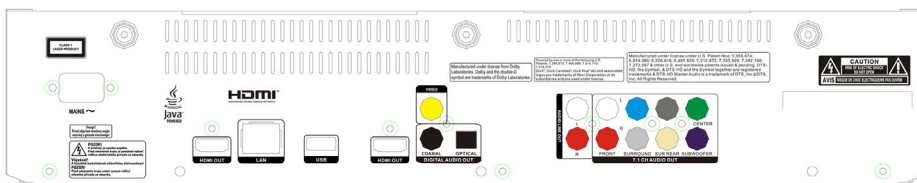

Méret

- Termék (Sz x Ma x Mé): 435 x 90 x 268 mm
- Termék tömege: 3,98 kg
- Csomagolás (sz x ma x mé): 520 x 362 x 155 mm
- Tömeg, a csomagolással együtt: 5,158 kg

Formatervezés

- Test: 3 mm-es merev alumínium
- Csatlakozók: Arannyal bevont AV csatlakozók

Kép/Kijelző

- Képformátum: 4:3, 16:9, 21:9
- D/A átalakító: 12 bit / 150 MHz
- Képjávitás: 3/2 - 2/2 mozgáslejtés, Automatikus képernyőmérethez igazítás, Adaptív kontrasztjavítás, Színkiemelés, Tartalomhoz igazodó képjávitás, Dinamikus kontrasztjavítás, Nagy felbontású (720p, 1080i, 1080p), Mozgásadaptív de-interlacing, Zajcsökkentés, Progresszív pásztázás, Quad HD (3840 x 2160), Video-felkonvertálás, 2D - 3D átalakítás
- Blu-ray 3D: Full HD 1080p
- Fejlett videofeldolgozás: Qdeo videofeldolgozás

Tápellátás

- Energiafogyasztás: 20 W

- Tápellátás: 220-240 V, 50/60 Hz
- Fogyasztás készenléti üzemmódban: < 0,2 W

Hangzás

- Audió tápellátás: Különálló lineáris tápellátás toroid transzformátorral
- D/A átalakító: TI Burr-Brown 24 bit/192 kHz minden egyes csatornához
- Dinamikartartomány (1 kHz-en): > 100 dB
- Jel-zaj viszony: > 120 dB
- Hangszávitás: Éjszakai mód
- Hangrendszer: Dolby Digital 5.1, Dolby Digital Plus, Dolby True HD, DTS Digital Surround, DTS-HD High Resolution Audio, DTS-HD Master Audio
- Teljes harmonikus torzítás: < 90 dB

Kiadás dátuma
2016-04-01

Verzió: 16.2.4

12 NC: 8670 000 91321
EAN: 87 12581 64887 9

© 2016 Koninklijke Philips N.V.
Minden jog fenntartva.

A műszaki adatok előzetes figyelmeztetés nélkül változhatnak. Minden védjegy a Koninklijke Philips N.V. céget, vagy az illető jogtulajdonost illeti

www.philips.com