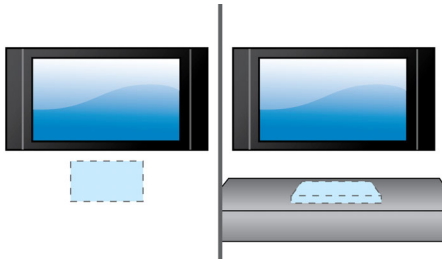

Points forts

Design plat et flexible

Design plat et flexible avec montage au mur (en option)