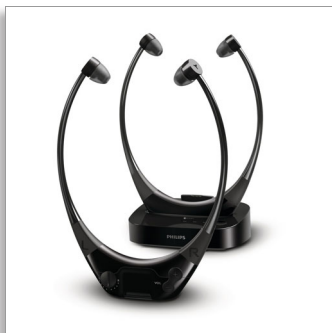

Philips
Draadloze AudioBoost
TV-hoofdtelefoon

15 mm drivers/gesloten
achterkant

Oortelefoon
2 hoofdtelefoons

SSC5002

Luisterervaring thuis personaliseren

Hoor uw TV harder en duidelijker zonder anderen te storen dankzij de lichte SSC5002 draadloze AudioBoost TV-hoofdtelefoon. Automatisch in-/uitschakelen en automatische kanaalselectiefuncties maken het u zelfs nog gemakkelijker.

Ontworpen voor optimaal gemak

- Compatibel met alle TV's met optische en 3,5 mm audio-ingang
- Plug & Play-ontwerp voor eenvoudige installatie
- Geschikt voor gebruik met een bril en 3 oordopjes voor comfort

Gebruiksgemak

- Automatische in-/uitschakeling tijdens het dragen en afnemen van de hoofdtelefoon
- Automatisch afstemmen op de ideale verbinding
- U zit nooit meer zonder volle batterij dankzij de extra oplaadbare batterij