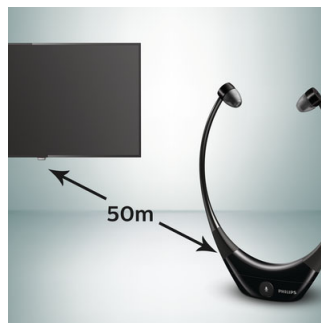

Digitale draadloze verbinding

Geniet van een storingsvrije luisterervaring met de digitale draadloze verbinding. De digitale draadloze verbinding zorgt voor een goede, veilige verbinding zonder storing

Extra oplaadbare batterij

Twee oplaadbare batterijen zijn meegeleverd. Elke batterij biedt 5 uur afspeeltijd, voor een totale tijd van 10 uur. Gebruik de tweede batterij als de batterij van de

stethoscoophoofdtelefoon leeg is en geniet zonder onderbrekingen.

Krachtig geluid voor extra helderheid

Krachtige neodymium-drivers geven geluid een boost, zodat u alles hoort zoals het is bedoeld.