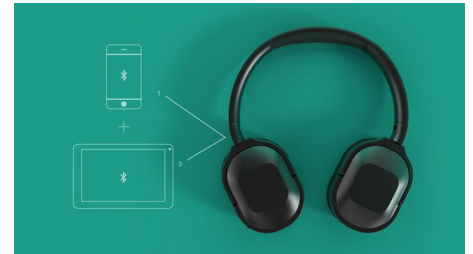

Produktmål

- Mål på produkt (B x H x D): 16,5 x 19 x 3,8 cm
- Vægt: 0,145 kg

UPC

- UPC: 8 40063 20195 8

TAH6506BK/00

Vigtigste nyheder

Aktiv støjrreduktion

Vil du reducere støj, når du er på farten? Interne mikrofoner i ørepuderne på disse trådløse over-ear-hovedtelefoner bortfiltrerer den motorstøj, du ikke vil høre, så du kan koncentrere dig om de sange, du holder af.

Bluetooth-multipoint

Strøm din arbejdsdag. Disse trådløse hovedtelefoner kan oprette forbindelse til to Bluetooth-enheder på samme tid og skifte mellem dem efter behov. Så du kan lytte til musik fra din bærbare computer og modtage opkald fra din telefon.