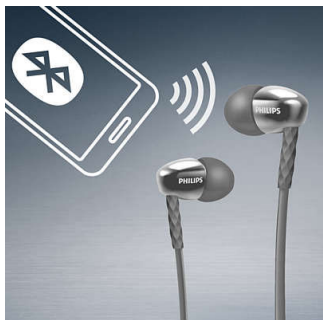

Philips 3000 series
Bluetooth-Kopfhörer

8,6-mm-Treiber/geschlossen

In-Ear
6 Std. Betriebszeit

SHB3595BK

Freiheit durch kabellose Verbindung, kräftiger Sound.

Der kompakte Bluetooth-Kopfhörer SHB3595 bietet satten Sound mit bis zu 6 Stunden kabelloser Musikwiedergabe. Mobile Lösung für komfortablen Einsatz.

Für mehr Komfort in Ihrem Leben

- Unterstützung für Bluetooth 4.1 + HSP/HFP/A2DP/AVRCP
- Kabellose Steuerung und Freude an Musik und Anrufen

Hochwertigen Sound genießen

- Effiziente 8,6-mm-Treiber liefern klaren und kraftvollen Sound.
- Ovale Schallrohreinsätze schließen Umgebungsgeräusche aus

Entworfen für lang anhaltenden Komfort

- Auswahl zwischen 3 Typen von Ohrstöpseln für perfekten Sitz
- Ergonomisch ovales Schallrohr für einen komfortablen Sitz
- Leichtes Nackenbügeldesign

PHILIPS

Besonderheiten

Bluetooth-Technologie

Koppeln Sie Ihre Kopfhörer mit jedem Bluetooth-Gerät für kristallklaren Musikgenuss – ganz ohne Kabel.

Auswahl zwischen 3 Typen von Ohrstöpseln

Die Ohrstöpsel sind in 3 verschiedenen Größen erhältlich – klein, mittel und groß – für einen individuellen und perfekten Sitz.