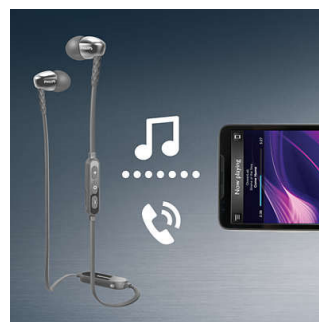

Bluetooth-Technologie

Koppeln Sie Ihre Kopfhörer mit jedem Bluetooth-Gerät für kristallklaren Musikgenuss – ganz ohne Kabel.

Auswahl zwischen 3 Typen von Ohrstöpseln

Die Ohrstöpsel sind in 3 verschiedenen Größen erhältlich – klein, mittel und groß – für einen individuellen und perfekten Sitz.

Effiziente 8,6-mm-Treiber

Kompakte und effiziente 8,6-mm-Treiber liefern klaren Sound und kräftige Bässe für Hörerlebnis unterwegs.

Ergonomisch ovales Schallrohr

Die ovale Form des Schallrohrs ist das Ergebnis umfangreicher Forschung am menschlichen Ohr. Die ergonomische Form passt sich jedem Ohr bequem an und stellt einen optimalen Sitz und Komfort für ein umfassendes Musikerlebnis sicher.

Ovale Schallrohreinsätze

Ovale Schallrohreinsätze schließen Umgebungsgeräusche aus und bieten dank ihrer halboffenen Struktur eine verbesserte Bassleistung.

Kabellos übertragene Musik und Anrufe

Koppeln Sie Ihr Smart-Gerät über Bluetooth mit Ihren Kopfhörern und genießen Sie die Freiheit und Freude kristallklarer Musik und Anrufe – ganz ohne Kabelsalat. Wechseln Sie Musiktitel und beantworten Sie Anrufe über die benutzerfreundliche Fernbedienung.

Leichtes Nackenbügeldesign

Das leichte Nackenbügeldesign sorgt für noch längeren Tragekomfort, ohne Ihre Frisur in Unordnung zu bringen oder Druck auf den Kopf auszuüben.

Daten

Konnektivität

- Mikrofon: Integriertes Mikrofon
- Bluetooth-Profil: A2DP, Freisprechen, HFP, HSP