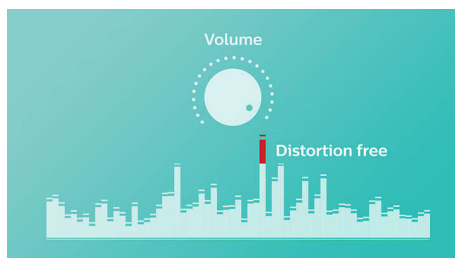

PHILIPS

Points forts

Anti-clipping function_BT55

Le filtre anti-distorsion vous permet d'écouter de la musique plus fort sans baisse de qualité, même lorsque la batterie est presque déchargée. Elle accepte les signaux d'entrée compris entre 300 mV et 1 000 mV, et évite que la distorsion n'endommage vos enceintes. Cette fonction intégrée contrôle le signal musical transmis par l'amplificateur en faisant en sorte que les pics restent dans la gamme de fréquences de l'amplificateur, afin d'éviter la distorsion due à l'écrêtage sans affecter le volume. La capacité d'une enceinte portable à