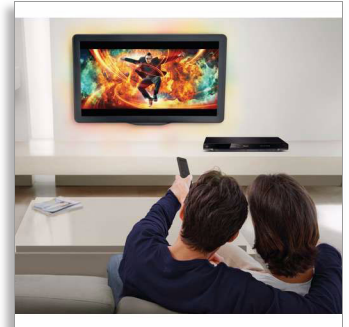

Philips 5000 series
Blu-ray Disc-/DVD-speler

3D-afspeelmogelijkheid

DivX Plus HD
Net TV

BDP5200

Blu-ray 3D en het beste van internet op uw TV

Laat u verrassen door de schitterende 3D-beelden van de Philips Blu-ray DVD-speler BDP5200. Met Net TV en ingebouwde Wi-Fi geniet u zonder problemen van het beste van internet op uw TV. Bekijk meer dan ooit tevoren met DivX Plus HD.

Zie meer

- Smart TV voor onlineservices en toegang tot multimedia op TV
- Blu-ray 3D Discs afspelen voor een volledige HD 3D-ervaring in uw eigen huis
- DivX Plus HD-gecertificeerd voor afspelen van DivX in High Definition
- DLNA-netwerkaansluiting: voor weergave van foto's en video's op uw PC
- Subtitle Shift voor breedbeeld met volledige ondertiteling

Kenmerken

Blu-ray 3D Discs afspelen

Full HD 3D biedt de illusie van diepte voor een versterkte, realistische bioscoopervaring in uw eigen huis. De aparte beelden voor het linker- en rechteroog worden opgenomen in Full HD-kwaliteit (1920 x 1080) en met hoge snelheid afgespeeld op het scherm. Met de speciale bril, waarvan het linker- en rechterglas synchroon met de wisselende beelden open en dicht gaan, wordt een Full HD 3D-kijkervaring verkregen.