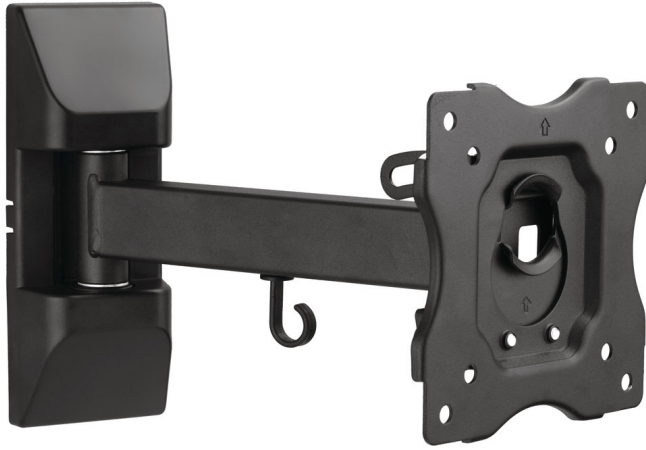

Philips  
TV-seinäteline

## Yleinen

Käännettävä  
LCD/LED/OLED/QLED-  
yhteensopiva  
Sopii kaareville ja taulu-TV:ille

SQM9112

# Käännettävä yleisseinäteline

13–28-tuumaisille televisioille

Sopii useimmille TV-merkeille. Turvallinen ja helppo käyttää. Helppokäyttöinen asennuspakkaus sisältää tarvittavat osat. Virtaviivaisen mutta vahvan rungon painorajoitus on 11 kg. Kääntyy 180 astetta.

## TV-seinäteline

Yleinen Käännettävä, LCD/LED/OLED/QLED-yhteensopiva, Sopii kaareville ja taulu-TV:ille