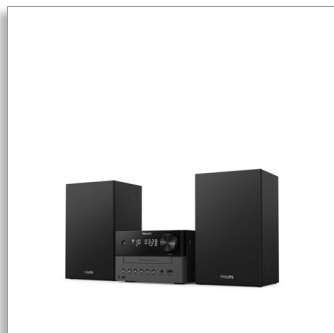

Philips
Музыкальная
микросистема

Bluetooth®

CD, MP3-CD, USB, DAB+, FM
USB-порт для зарядки
18 Вт

TAM3505

Классический внешний вид. Ваша любимая музыка.

Оцените звучание нового уровня с этой классической микросистемой для дома. Потокосвое вещание музыки и подкастов, воспроизведение компакт-дисков и чистое звучание цифрового радио DAB+/FM. Подключайте ноутбук и другие источники сигнала через USB или аудиовход.

Отличное звучание любимой музыки

- Сабвуфер 3". Максимальная мощность 18 Вт
- Громкоговорители с фазоинвертором. Насыщенные басы
- Классический дизайн
- Цифровое управление звуком. Выберите звучание по душе

Наполните комнату музыкой

- Размеры динамика: 150x238x125 мм
- Питание от сети переменного тока. Пульт ДУ
- Атмосфера домашнего уюта
- Размеры основного устройства: 180x121x247 мм

PHILIPS

Основные особенности