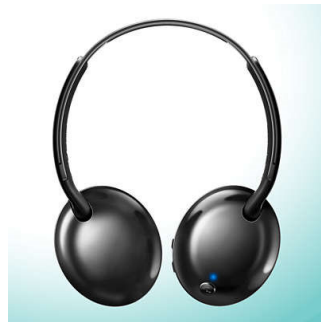

Philips Flite
Kabellose Bluetooth®-
Kopfhörer

32-mm-Treiber/geschlossen

On-Ear
Weiche Ohrpolster
Flach zusammenklappbar

SHB4405BK

Ultraleicht. Großartiger Klang.

Der Schwerkraft trotzende Kopfhörer

Die Philips Flite Ultralite Funkkopfhörer sind unglaublich leicht und zugleich überraschend leistungsstark. Frei von störenden Kabeln sind sie schlank, kompakt und flach zusammenklappbar – der optimale Begleiter für unterwegs.

Besonderheiten

Klarer Klang

Leistungsstarke 32 mm angewinkelte Treiber bieten kristallklaren Sound und tiefe, satte Bässe.

Anrufe über Freisprechfunktion

Mit der benutzerfreundlichen Fernbedienung können Sie Titel wiedergeben/anhalten und mit einem einfachen Tastendruck Anrufe beantworten.

Ergonomisch geformte Polster

Die weichen Ohrpolster und angewinkelten Treiber sind ideal für dauerhaften Tragekomfort.

Leicht und komfortabel

Superschlankes Design für umfassenden Komfort unterwegs.

Flach zusammenklappbar

Flach zusammenklappbar für einfachen Transport.

Unterstützt Bluetooth Version 4.1

Koppeln Sie Ihr Smart-Gerät über Bluetooth mit Ihren Kopfhörern, und genießen Sie die Freiheit und Freude kristallklarer Musik und Anrufe – ganz ohne Kabelsalat.