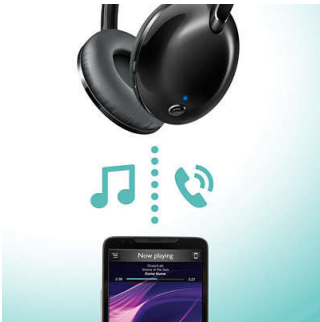

Handliches Design

- Flach zusammenklappbar für einfachen Transport
- Fernbedienung für Anrufe mit Freisprechfunktion und Musik

Reinster Sound

- Leistungsstarke 32-mm-Lautsprechertreiber für klaren Sound

PHILIPS

Besonderheiten

Klarer Klang

Leistungsstarke 32 mm angewinkelte Treiber bieten kristallklaren Sound und tiefe, satte Bässe.

Anrufe über Freisprechfunktion

Mit der benutzerfreundlichen Fernbedienung können Sie Titel wiedergeben/anhalten und mit einem einfachen Tastendruck Anrufe beantworten.