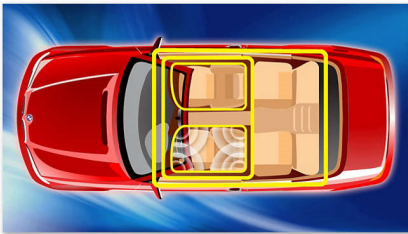

Music Zone

La technologie novatrice Music Zone de Philips permet au conducteur et aux passagers de bénéficier d'une spatialisation sensationnelle, fidèle à la vision de l'artiste. Les utilisateurs peuvent déplacer facilement la scène sonore du conducteur aux passagers et vice-versa, afin d'obtenir une spatialisation du son optimale dans la voiture. Le bouton dédié offre trois réglages de zone : Gauche, Droite et Avant (et Toutes), afin de répondre de manière simple et dynamique à vos besoins, que vous soyez seul ou accompagné de passagers.

USB Direct et logements pour carte SDHC

Grâce à la transférabilité totale des fichiers, vous pouvez accéder à davantage de musique numérique via la prise USB Direct et les lecteurs de carte SDHC intégrés.