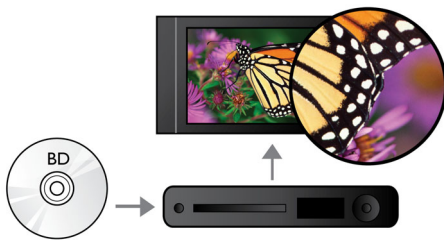

Hoor meer

- Dolby TrueHD voor HiFi-geluid
- DTS2.0 digitale uitgang

PHILIPS

Kenmerken

Geniet van films en muziek

Geniet van al uw films en muziek vanaf CD en DVD

Blu-ray Discs afspelen

Op Blu-ray Discs kunt u HD-gegevens plaatsen, evenals afbeeldingen met een resolutie van 1920 x 1080 oftewel Full HD-afbeeldingen. Beelden worden scherp weergegeven en komen tot leven, dankzij de heldere details en vloeiende bewegingen. Ook biedt Blu-ray ongecomprimeerd Surround Sound, waardoor uw audio-ervaring zeer natuurgetrouw overkomt. Daarnaast biedt de grote opslagcapaciteit van Blu-ray Discs ook ruimte voor ingebouwde interactieve mogelijkheden. Naadloze navigatie tijdens het afspelen en andere geweldige functies zoals pop-upmenu's geven een compleet nieuwe dimensie aan home entertainment.

DivX Plus HD-gecertificeerd

DivX Plus HD op uw Blu-ray-speler en/of DVD-speler biedt de nieuwste DivX-

technologie, zodat u rechtstreeks op uw Philips-HDTV of PC kunt genieten van HD-video's en -films van internet. DivX Plus HD ondersteunt het afspelen van DivX Plus-beeldmateriaal (H.264 HD-video met AAC-geluid van hoge kwaliteit in een MKV-bestand), evenals video met eerdere versies van DivX tot 1080p. DivX Plus HD voor echte digitale HD-video.

DVD video upscaling

Upscaling tot 1080p met HDMI zorgt voor glasheldere beelden. Films op DVD in standaarddefinitie kunnen nu in echte HD-resolutie worden weergegeven. Hierdoor geniet u van nog meer details en natuurgetrouwere beelden. Progressive Scan ("p" in "1080p") verwijdert de lijnstructuur die aanwezig is op vrijwel alle TV-schermen en zorgt op deze manier voor continue scherpe beelden. Bovendien zorgt HDMI voor een rechtstreekse digitale verbinding die zowel ongecomprimeerde digitale HD-video als digitaal meerkanaals geluid kan weergeven,