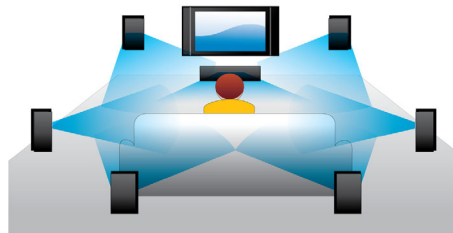

Dolby TrueHD

Dolby TrueHD biedt hoogwaardige audio voor uw Blu-ray Discs. Het geluid is bijna niet te onderscheiden van het origineel; u hoort dus wat de makers willen dat u hoort. Dolby TrueHD maakt uw HD-entertainmentervaring compleet.