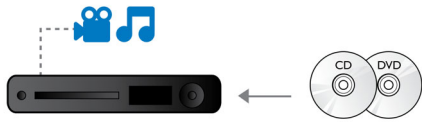

Hoor meer

- Dolby TrueHD voor HiFi-geluid
- DTS2.0 digitale uitgang

PHILIPS

Kenmerken

Geniet van films en muziek

Geniet van al uw films en muziek vanaf CD en DVD

Blu-ray Discs afspelen

Op Blu-ray Discs kunt u HD-gegevens plaatsen, evenals afbeeldingen met een resolutie van 1920 x 1080 oftewel Full HD-afbeeldingen. Beelden worden scherp weergegeven en komen tot leven, dankzij de heldere details en vloeiende bewegingen. Ook biedt Blu-ray ongecomprimeerd Surround Sound, waardoor uw audio-ervaring zeer natuurgetrouw overkomt. Daarnaast biedt de grote opslagcapaciteit van Blu-ray Discs ook ruimte voor ingebouwde interactieve mogelijkheden. Naadloze navigatie tijdens het afspelen en andere geweldige functies zoals pop-upmenu's geven een compleet nieuwe dimensie aan home entertainment.