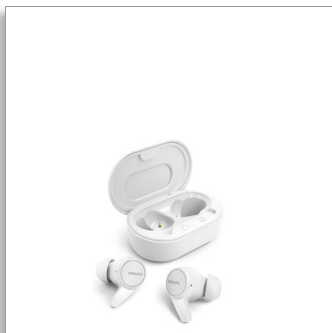

Philips
Potpuno bežične slušalice

Slušalice udobne za nošenje
Iznimno mala kutija za punjenje
IPX4 zaš. od prskanja / otporne na znoj
Do 18 sati reprodukcije

TAT1207WT

Zgrabite i krenite

Zgrabite, povežite i krenite! Ove fantastične potpuno bežične slušalice isporučuje se s izuzetno malom kutijom za punjenje koju lako možete ubaciti u džep kako biste uživali u pouzdanom, praktičnom zvuku kamo god krenete. Oznaka IPX4 za otpornost na prskanje i znoj te do 18 sati reprodukcije!

Mala kutija za punjenje pruža 18 sati reprodukcije

- Iznimno mala kutija za USB-C punjenje
- 6 sati reprodukcije. Brzo punjenje od 15 minuta za dodatni sat
- Kutija pruža 12 sati dodatne reprodukcije
- Zaštita od prskanja i otporne na znoj sukladno IPX4

Ergonomske. Udobne. Čist zvuk

- 3 dodatna para silikonskih umetaka (veliki, srednji, mali)
- Sigurno, udobno prianjanje u uhu
- Neodimijске pogonske jedinice od 6 mm pružaju čist i uravnotežen zvuk
- Ergonomski dizajnirano