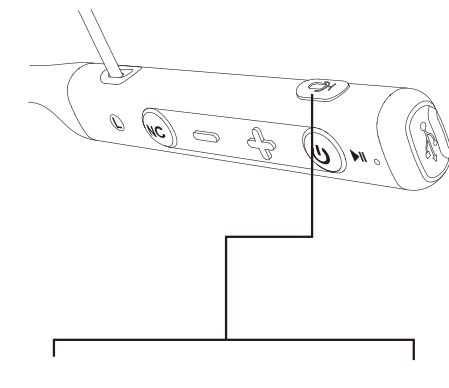

Two folding paper with 1 color printing:
Finished size – W89 x H144 mm

TAPN505CN

QC
合格
带麦克风的
入耳式耳机

9. ANC控制

- ANC ON = 白灯亮
- ANC Off = 白灯灭
- Ambient Sound = 白灯闪烁

10. 语音助手

PHILIPS

5000 Series
PN505CN

快速指南

·完整使用说明书, 请登录 www.philips.com/support

1. 充电

2. 开/关机

3. 配对

4. 暂停/播放

5. 音乐切换

6. 音量控制

7. 通话功能

8. 有线音频模式

备注: 请开机使用音频模式

TPV				Template version 2.0 | TPV - B - 019 - 06 | Confidential			
Version history				QSG ARTWORK		Scale: 100% Unit: mm	
Project: TAPN505CN				Design Lead: Liza Lau			
DO NOT ERASE THIS TABLE							
Version	Summary of updates	Approved for use by	Date	Version	Summary of updates	Approved for use by	Date
v0.1	1st draft	Logan	20190911	...	...	...	...
v0.2	2nd draft	Logan	20190911	...	...	...	...
v1.0	artwork release	Logan	20190912	...	...	...	...
...	...	...	...	...	...	...	...
...	...	...	...	...	...	...	...
...	...	...	...	...	...	...	...