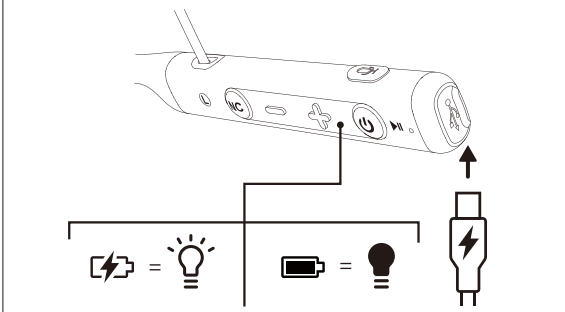

Two folding paper with 1 color printing:
Finished size – W89 x H144 mm

TAPN505CN

QC
合格
带麦克风的
入耳式耳机

9. ANC控制

- ANC ON = 白灯亮
- ANC Off = 白灯灭
- Ambient Sound = 白灯闪烁

10. 语音助手

PHILIPS

5000 Series
PN505CN

快速指南

·完整使用说明书, 请登录 www.philips.com/support

1. 充电

2. 开/关机

3. 配对

4. 暂停/播放

5. 音乐切换

6. 音量控制

7. 通话功能

8. 有线音频模式

备注: 请开机使用音频模式

TPV				Template version 2.0 | TPV - B - 019 - 06 | Confidential			
Version history				QSG ARTWORK		Scale: 100% Unit: mm	
Project: TAPN505CN				Design Lead: Liza Lau			
DO NOT ERASE THIS TABLE							
Version	Summary of updates	Approved for use by	Date	Version	Summary of updates	Approved for use by	Date
v0.1	1st draft	Logan	20190911	...	...	...	...
v0.2	2nd draft	Logan	20190911	...	...	...	...
v1.0	artwork release	Logan	20190912	...	...	...	...
...	...	...	...	...	...	...	...
...	...	...	...	...	...	...	...
...	...	...	...	...	...	...	...