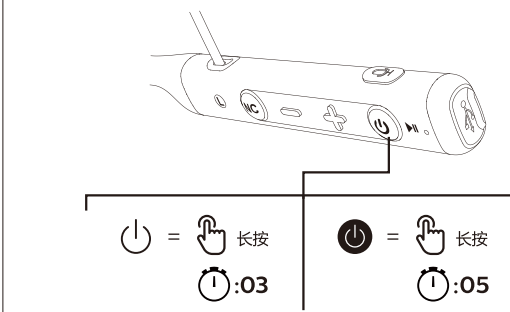

Two folding paper with 1 color printing:
Finished size – W89 x H144 mm

TAPN505CN

QC
合格
带麦克风的
入耳式耳机

9. ANC控制

- ANC ON = 白灯亮
- ANC Off = 白灯灭
- Ambient Sound = 白灯闪烁

10. 语音助手

PHILIPS

5000 Series
PN505CN

快速指南

·完整使用说明书, 请登录 www.philips.com/support

1. 充电

2. 开/关机

3. 配对

4. 暂停/播放

5. 音乐切换

6. 音量控制

7. 通话功能

8. 有线音频模式

备注: 请开机使用音频模式

TPV				Template version 2.0 | TPV - B - 019 - 06 | Confidential			
Version history				QSG ARTWORK		Scale: 100% Unit: mm	
Project: TAPN505CN				Design Lead: Liza Lau			
DO NOT ERASE THIS TABLE							
Version	Summary of updates	Approved for use by	Date	Version	Summary of updates	Approved for use by	Date
v0.1	1st draft	Logan	20190911	...	...	...	...
v0.2	2nd draft	Logan	20190911	...	...	...	...
v1.0	artwork release	Logan	20190912	...	...	...	...
...	...	...	...	...	...	...	...
...	...	...	...	...	...	...	...
...	...	...	...	...	...	...	...