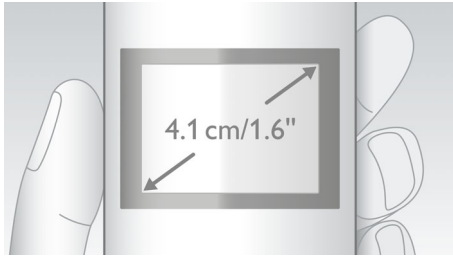

- 參數等化器傳遞純淨而清晰的音色
- 自動音量控制可調和惱人的音量變化
- 最佳化天線配置，隨處可享最佳收訊品質
- 先進的音響測試與調校，創造出絕佳的音效品質

環保產品

- 低輻射和低耗電量

PHILIPS

焦點

4.1 公分 (1.6") 顯示器

4.1 公分 (1.6") 背光顯示器

自動音量控制