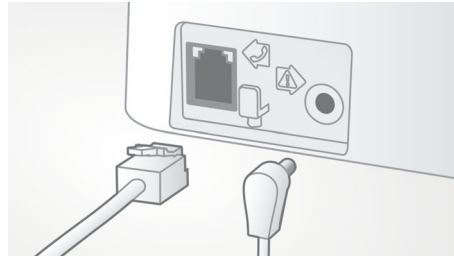

- 參數等化器傳遞純淨而清晰的音色
- 自動音量控制可調和惱人的音量變化
- 最佳化天線配置，隨處可享最佳收訊品質
- 先進的音響測試與調校，創造出絕佳的音效品質

環保產品

- 低輻射和低耗電量

PHILIPS

焦點

4.1 公分 (1.6") 顯示器

4.1 公分 (1.6") 背光顯示器

自動音量控制

自動音量控制可調和距離、訊號強度或來電者電話造成的聲音訊號變化，藉此讓您聽到的音量隨時保持穩定。在訊號較強時降低音訊放大功能，而訊號較弱時，則加大音訊放大功能。讓您得以順暢通話，不受惱人音量變化干擾。

來電顯示*

在接聽電話之前，有時會想先得知來電者身分。我們的來電顯示功能便可讓您得知電話線路另一端來電者的身分。

設定容易

裝設簡易給您極致便利。安裝簡易的隨插即用產品

環保產品

飛利浦話機非常省電，設計充分展現出對環境的重視。