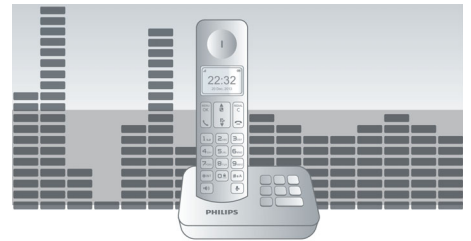

參數等化器

我們的電話採用參數等化功能進行數位音效處理，以微調處理將音訊反應調回想要的線性頻率反應曲線，在通話時傳遞純淨而清晰的音色。

最多 10 小時的通話時間

每次充電後，通話時間最長可達 10 小時

先進的音響測試

我們採用與高階耳機製造商相同的測試方式，來測試我們 DECT 數位無線電話的音效品質。透過先進的人耳模擬器，我們能夠精準模擬使用者實際聽到聲音的狀況。這有助於我們的音響工程師測量和微調頻率反應、失真和整體聽覺感知等細節，成就完美原音重現。