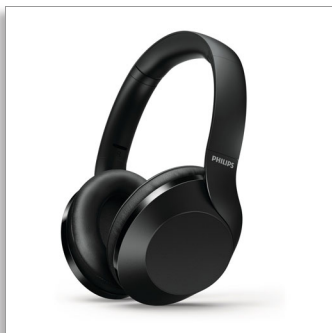

Philips
Trådløse Bluetooth®-
hovedtelefoner

40 mm enheder/lukket bagside
Over-ear

TAPH802BK

Elegant design. 30 timers afspilningstid

Trådløse hovedtelefoner med lyd i høj opløsning

Uanset hvad ugen bringer. Disse trådløse over-ear-hovedtelefoner gør din pendling mere behagelig med afbalanceret, detaljeret lyd og op til 30 timers spilletid. Hvis du har brug for mere tid, giver hurtig opladning dig mellem 2 og 6 timers ekstra strøm

Føles godt. Ser godt ud. Spiller længe

- Hver tur. 30 timers afspilningstid.
- 40 mm akustiske neodymenheder
- Fleksibelt design
- Detaljeret lyd. Kraftfuld bas
- Perfekt tilpasset komfort

Fra afspilningsliste til vigtigt opkald

- Lynhurtig opladning. Få 2 timers afspilning med 5 minutters opladning
- Hurtig opladning. Få 6 timers afspilning med 15 minutters opladning
- Indbygget mikrofon med fjernelse af ekko sikrer klar lyd
- Multifunktionsknap. Betjen nemt musik og opkald

Elsk det, du hører

- Fremragende passiv støjisolation. Fordyb dig
- Line-in-kabelport når du lytter til musik med kabel
- Lyd i høj opløsning. Hør alle detaljer

PHILIPS

Specifikationer

Design

- Farve: Sort