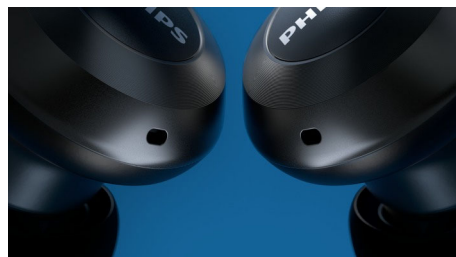

Режим моно

Два микрофона във всяка микрокапсула се фокусират върху звука на гласа ви, което драматично намалява шума от света около вас. Ако се намирате на по-тихо място и не е нужно да изолирате шума, докато говорите, режимът Моно ви позволява да използвате само една микрокапсула, за да говорите.

Приложение Philips Headphones

Усилете басите. Намалете високите честоти. Приложението Philips Headphones

ви предоставя контрол над музиката, която слушате. Регулирайте сами нивата или избирайте от предварително настроени стилове на звука. Можете също така да превключвате между настроени ANC режими с едно натискане.