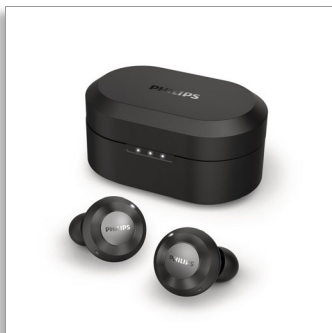

Philips  
Истински безжични  
слушалки за поставяне в  
ушите

13 мм мембрани/затворен гръб  
Bluetooth®  
Черно

TAT8505BK