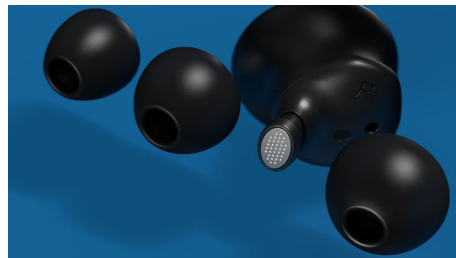

### Хибридно активно шумопотискане

Когато песента изисква пълното ви внимание, тези истински безжични слушалки ви позволяват да се потопите без разсейване. Един външен микрофон и един вътрешен микрофон работят заедно, за да филтрират външния шум. Awareness Mode ви позволява да включите звука на околния свят, когато имате нужда.

### Детайлен, разширяващ се звук

Перфектно настроени 13 мм мембрани предоставят мощни басы и вълнуваща яснота за всяка песен. Ако извадите една микрокапсула, музиката спира на пауза. Сложете я обратно и музиката стартира отново.

### Изтънчен геометричен дизайн

Облят корпус на микрокапсулите разполага с тактилно качество и е проектиран да улавя светлината по дискретен начин, създавайки елегантен и ненатрапчив дизайн. Овалният акустичен улей стои удобно и сигурно в ушите ви и максимално увеличава пасивното изолиране на шума.