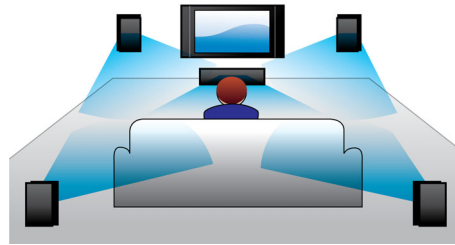

杜比 TrueHD 與 DTS-HD