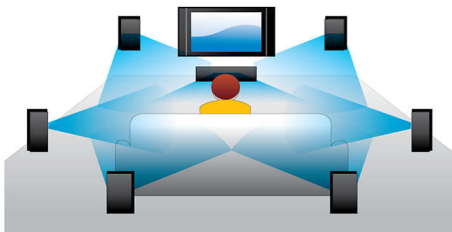

PHILIPS

Points forts

Lecture Blu-ray 3D

La technologie Full HD 3D crée de la profondeur pour une expérience cinématographique encore plus réaliste, chez vous. Des images sont enregistrées séparément pour les yeux gauche et droit en qualité Full HD avec une résolution de 1 920 x 1 080. Elles sont alternativement diffusées sur l'écran à haute vitesse. L'effet Full HD 3D est créé par les lunettes spéciales programmées pour synchroniser l'ouverture et la fermeture des lentilles droite et gauche avec les images à l'écran.

Dolby TrueHD et DTS HD MA

Les technologies DTS-HD Master Audio et Dolby TrueHD et les 7.1 canaux restituent le son de haute qualité des disques Blu-ray. Le son retransmis est en tout point identique à la maquette studio : vous entendez donc ce que les créateurs souhaitaient vous faire entendre. Les technologies DTS-HD Master Audio et Dolby TrueHD améliorent ainsi votre expérience de la haute définition.

Son Surround 7.1

Profitez d'un son exceptionnel pour vos différents types de contenus. Plongez au cœur de l'action de votre film grâce au son Surround 7.1. Lorsque vous écoutez de la musique, le son Surround n'étant pas nécessaire, le système se règle automatiquement sur le son stéréo 2.1 pour une qualité d'écoute optimale. Vous pouvez toujours faire votre choix parmi les différents modes prédéfinis proposés par votre lecteur DVD et/ou Blu-ray : stéréo, stéréo 7 canaux, Dolby TrueHD et son Surround DTS Master Audio 7.1 pour un son HD de qualité supérieure.

Conversion 2D à 3D instantanée

Retrouvez toute l'excitation des films en 3D chez vous en regardant votre collection de films 2D. La conversion 3D immédiate utilise une technologie numérique de pointe pour analyser le contenu vidéo des disques 2D afin de différencier les objets d'arrière-plan et de premier plan. La carte des profondeurs ainsi générée permet de convertir des formats