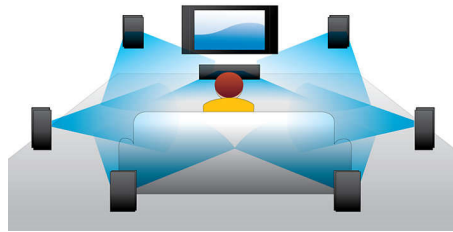

PHILIPS

Points forts

Lecture Blu-ray 3D

La technologie Full HD 3D crée de la profondeur pour une expérience cinématographique encore plus réaliste, chez vous. Des images sont enregistrées séparément pour les yeux gauche et droit en qualité Full HD avec une résolution de 1 920 x 1 080. Elles sont alternativement diffusées sur l'écran à haute vitesse. L'effet Full HD 3D est créé par les lunettes spéciales programmées pour synchroniser l'ouverture et la fermeture des lentilles droite et gauche avec les images à l'écran.

Dolby TrueHD et DTS HD MA

Les technologies DTS-HD Master Audio et Dolby TrueHD et les 7.1 canaux restituent le son de haute qualité des disques Blu-ray. Le son retransmis est en tout point identique à la maquette studio : vous entendez donc ce que les créateurs souhaitaient vous faire entendre. Les technologies DTS-HD Master Audio et Dolby TrueHD améliorent ainsi votre expérience de la haute définition.

Son Surround 7.1

Profitez d'un son exceptionnel pour vos différents types de contenus. Plongez au cœur de l'action de votre film grâce au son Surround 7.1. Lorsque vous écoutez de la musique, le son Surround n'étant pas nécessaire, le système se règle automatiquement sur le son stéréo 2.1 pour une qualité d'écoute optimale. Vous pouvez toujours faire votre choix parmi les différents modes prédéfinis proposés par votre lecteur DVD et/ou Blu-ray : stéréo, stéréo 7 canaux, Dolby TrueHD et son Surround DTS Master Audio 7.1 pour un son HD de qualité supérieure.

Conversion 2D à 3D instantanée

Retrouvez toute l'excitation des films en 3D chez vous en regardant votre collection de films 2D. La conversion 3D immédiate utilise une technologie numérique de pointe pour analyser le contenu vidéo des disques 2D afin de différencier les objets d'arrière-plan et de premier plan. La carte des profondeurs ainsi générée permet de convertir des formats