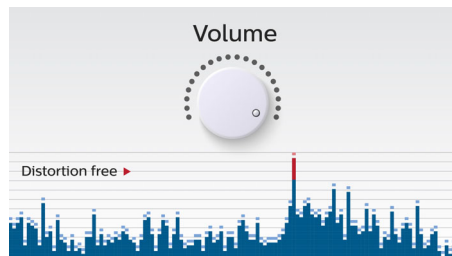

www.philips.com

Přednosti

Bezdrátový přenos hudby

Rozhraní Bluetooth je bezdrátové komunikační rozhraní s krátkým dosahem, které je efektivní a zároveň energeticky úsporné. Tato technologie umožňuje snadné bezdrátové připojení mezi iPody/iPhony/iPady a dalšími zařízeními s rozhraním Bluetooth, jako jsou chytré telefony, tablety nebo dokonce notebooky. Takže můžete snadně vychutnávat svou oblíbenou hudbu, zvuk k videu nebo ke hře z reproduktoru a bezdrátově.

Funkce anti-clipping

Funkce anti-Clipping umožňuje přehrávat hudbu hlasitě a přitom zachovává vysokou kvalitu, i když dochází k saturaci. Přijímá vstupní signály od 300 mV do 1 000 mV a chrání reproduktory před poškozením způsobeným zkreslením. Tento reproduktor zajišťuje funkci anti-clipping prostřednictvím vyhrazeného zvukového omezovače IC. Ten sleduje hudební signál procházející zesilovačem a udržuje vrcholy v rámci rozsahu zesilovače. Brání tak zkreslení zvuku způsobenému osekáním, aniž by ovlivňovala hlasitost. Schopnost přenosného reproduktoru reprodukovat vrcholy klesá spolu s nabitím baterie, funkce anti-clipping ale omezuje vrcholy způsobené slabou baterií.