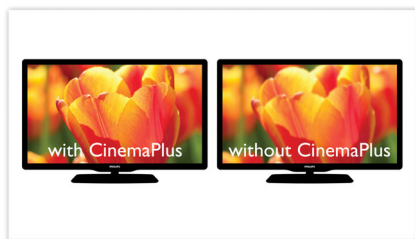

Kenmerken

CinemaPlus

De haarscherpe en levensechte beelden van CinemaPlus zijn een feest voor uw ogen. Dit intelligente algoritme analyseert iedere pixel in ieder frame voordat het de scherpte en kleurstabiliteit optimaliseert. De resultaten mogen er zijn: meer detail, kristalheldere beelden en alles ziet er ongekend natuurlijk uit. Een avondje filmkijken zal nooit meer hetzelfde zijn.