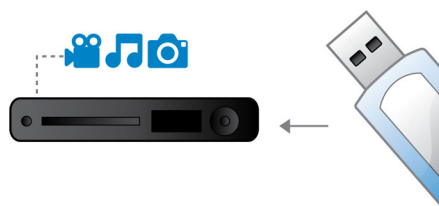

HDMI 1080p

Upscaling tot 1080p met HDMI zorgt voor glasheldere beelden. Films in standaarddefinitie kunnen nu in echte HD-resolutie worden weergegeven. Hierdoor geniet u van nog meer details en natuurgetrouwere beelden. Progressive Scan ("p" in "1080p") maakt een einde aan de lijnstructuur die aanwezig is op vrijwel alle TV-schermen en zorgt op deze manier voor continu scherpe beelden. Bovendien zorgt HDMI voor een rechtstreekse digitale verbinding die zowel ongecomprimeerde digitale HD-video als digitaal meerkanaals geluid kan weergeven, zonder dat deze eerst naar analoog moet worden omgezet. Hierdoor hebt u een

perfecte beeld- en geluidskwaliteit, volledig storingsvrij.

ProReader-station

Met ProReader Drive geniet u zorgeloos van films en video's. Zelfs oude discs vol vegen en krasjes worden van begin tot eind afgespeeld zonder enig teken van beschadiging. Met behulp van een geavanceerde technologie zet ProReader Drive zwakke analoge signalen om in krachtige digitale signalen en haalt daarbij informatie op die ook het afspelen van minder goede discs vlekkeloos laat verlopen. Bovendien kan ProReader Drive bijna elke video-indeling lezen, zodat ongestoord kijkplezier is gegarandeerd.

Multimedia DivX

CD, (S)VCD, DVD, DVD+-R/RW, DivX, MP3, WMA en JPEG afspelen

USB Media Link

De Universal Serial Bus of USB is een protocolstandaard om PC's, randapparaten en consumentenelektronica-apparaten gemakkelijk te koppelen. Met USB Media Link hoeft u alleen uw USB-apparaat aan te sluiten