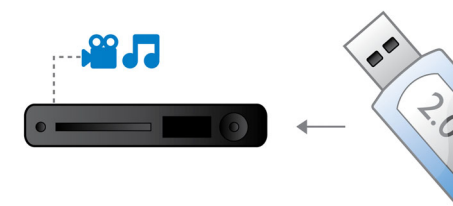

Ligação USB 2.0 de Alta Velocidade

Universal Serial Bus (Barramento Série Universal) ou USB é um protocolo standard que é convenientemente usado para ligar vários PC, periféricos e equipamento electrónicos de consumidor. Os dispositivos com USB de Alta Velocidade possuem uma velocidade máxima de transferência de dados de 480 Mbps, muito mais que os 12 Mbps dos USB originais. Com a Ligação USB 2.0 de Alta Velocidade, tudo o que precisa de fazer é ligar o seu dispositivo USB, seleccionar o filme, música ou fotografia e reproduzir à vontade.