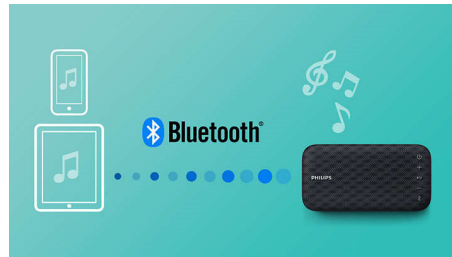

BT3900A/00

Destacados

Controlador potente

Gracias a una gran área de radiación de graves y un potente controlador, el parlante EverPlay te ofrece un gran sonido desde un formato compacto. Ya que se fabricó para ser sensible y estable, su diseño de cono de papel incluye una tapa de aluminio para evitar el polvo y ofrecer una respuesta más uniforme y una salida de alta frecuencia mejorada.

Radiadores de graves

Gracias a una gran área de radiación de graves, el parlante EverPlay te ofrece un gran sonido desde un formato compacto. Proporciona extensión y refuerzo para graves adicionales.

Función que evita los cortes

Transmisión inalámbrica de música

Bluetooth es una tecnología de comunicación inalámbrica sólida y de bajo consumo que permite la conexión sencilla con iPod/iPhone/iPad u otros dispositivos Bluetooth, como smartphones, tablets e incluso computadoras portátiles. Así podés disfrutar con este parlante tu música favorita y el sonido de videos o juegos de forma fácil e inalámbrica.