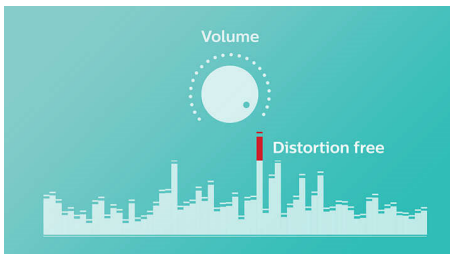

Radiadores de graves

Gracias a una gran área de radiación de graves, el parlante EverPlay te ofrece un gran sonido desde un formato compacto. Proporciona extensión y refuerzo para graves adicionales.

Función que evita los cortes