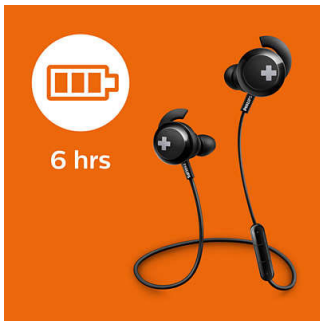

6-годинне відтворення

Ресурсу пристрою вистачить для 6-годинного відтворення музики протягом цілого дня.