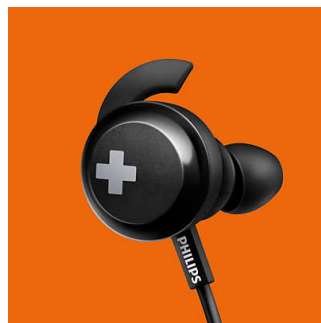

Надійні кінці у формі крила

Завдяки кінцям у формі крила навушники краще та надійніше фіксуються і не випадають.