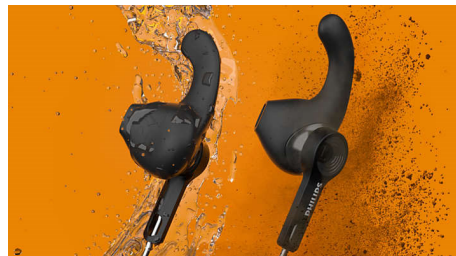

Класс защиты от влаги и пыли IP57

Класс защиты от влаги и пыли IP57 означает, что эти наушники выдержат даже самую интенсивную тренировку. Хотите слушать музыку даже после тренировки? Эти наушники можно носить даже в душе.

Простое управление и сопряжение

Элементы управления на наушниках позволяют ставить музыку на паузу, принимать вызовы, регулировать громкость и активировать голосового ассистента на телефоне. Наушники готовы к сопряжению сразу после включения Bluetooth.

Открытая конструкция

Идеально откалиброванные 13,6-мм излучатели с неодимовыми магнитами обеспечат звучание с энергичными басами для активного времяпрепровождения. Открытая акустическая конструкция поможет слушать музыку, не забывая о

звуках окружения. Вы будете оставаться в курсе происходящего как во время тренировки, так и на прогулке в парке.

10 часов воспроизведения

10 часов воспроизведения без подзарядки помогут вам использовать эти беспроводные наушники в любых условиях. Полная зарядка занимает менее 2 часов. Нужно дополнительное время? 15 минут зарядки достаточно для дополнительного часа воспроизведения.

15 минут зарядки для 1 часа работы

Заряжайте 15 минут для 1 часа работы

Без амбушюр

Наушники без амбушюр

Легко используйте голосового ассистента

Легко используйте голосового ассистента на вашем смартфоне

Для спорта и прогулок

Для спорта и прогулок

Зажим для одежды

Защита от выпадания. Зажим для одежды

Мощный звук

Мощный звук. 13,6 мм излучатели с неодимовыми магнитами