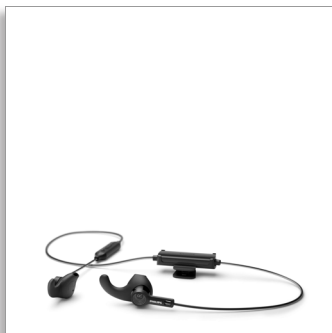

Philips
Беспроводные наушники
для занятий спортом

Отражающий кевларовый
кабель

Легкие и прочные
Класс защиты от влаги и пыли
IP57

TAA3206BK

Надежные. Адаптивные. Заметные.

Оцените свободу передвижения — эти беспроводные наушники всегда будут радовать вас музыкой! Они обеспечивают безопасную и регулируемую посадку с выбором между крючками и креплениями в форме крыла. Открытая акустическая конструкция поможет замечать окружение при прослушивании музыки.

Дизайн

- цвет: Черный
- Стиль ношения: Вкладыши
- Заполняющий уши материал: Силикон
- Плотная посадка: Вкладыши
- Вкладыш с плотной посадкой: Заушное крепление, Крепление в форме крыла

UPC

- UPC: 8 40063 20176 7