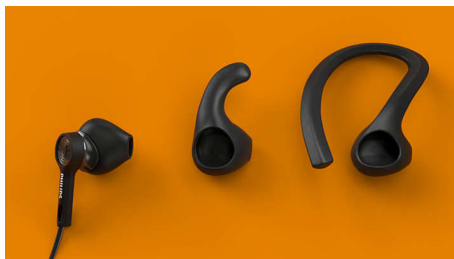

Надежные и легкие.

- Для спорта и прогулок
- Класс защиты от влаги и пыли IP57
- Заметный стиль. Отражающий кевларовый кабель
- Съемные крепления-крючки. Мягкие съемные крепления в форме крыла

От музыки для тренировок до важных звонков

- Мощный звук. 13,6 мм излучатели с неодимовыми магнитами
- Наушники без амбушюр
- Встроенные элементы управления. Встроенный микрофон. Простое сопряжение

PHILIPS

Основные особенности

Съемные крепления-крючки

Съемные крепления в форме крыла обеспечат надежную посадку при тренировках в низком или среднем темпе. А для интенсивных тренировок установите съемные крепления-крючки! А благодаря отсутствию амбушюр вы не будете ощущать лишнее давление в ушном канале.

Дизайн

- цвет: Черный
- Стиль ношения: Вкладыши
- Заполняющий уши материал: Силикон
- Плотная посадка: Вкладыши
- Вкладыш с плотной посадкой: Заушное крепление, Крепление в форме крыла

UPC

- UPC: 8 40063 20176 7