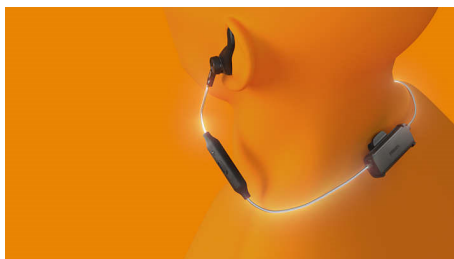

Отражающий кевларовый кабель

Эти наушники не подведут вас в любую погоду. Отражающий и прочный кевларовый кабель поможет всегда оставаться заметными. Крепление к одежде поможет крепить кабель к одежде для

тренировок, чтобы вы не отвлекались на движение кабеля.