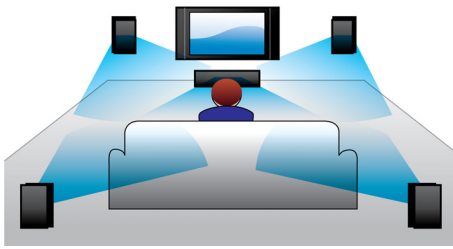

Savurați toate tipurile de divertisment

- DivX Ultra Certificat pentru redare video DivX îmbunătățită
- EasyLink pentru a controla toate dispozitivele HDMI CEC printr-o singură telecomandă
- HDMI pentru filme de înaltă definiție și calitate a imaginii
- Redă DVD, VCD, CD și dispozitive USB
- Intrare audio pentru a vă bucura de muzica de pe iPod/iPhone/player MP3

Conceput pentru a spori senzația de cinematograf la dvs. acasă

- Design modern pentru a vă completa casa

PHILIPS

Repere

Dolby Digital

Deoarece Dolby Digital, standardul audio multi-canal digital cel mai bun din lume, utilizează modul natural în care urechea procesează sunetele, veți avea parte de sunet surround de cea mai bună calitate, cu repere spațiale reale.

Difuzoare la vedere

Difuzoare la vedere pentru un puternic sunet surround

Redă toate formatele

Redă aproape orice disc și orice dispozitive media doriți - indiferent că sunt DVD-uri, VCD-uri, CD-uri sau dispozitive USB. Experimentați confortul imbatabil al capacității excelente de redare și luxul de a partaja fișiere

HDMI pentru filmele HD

HDMI este o conexiune digitală directă care poate transmite imagini video de înaltă definiție, precum și semnal audio digital pe mai multe canale. Prin eliminarea conversiei în semnal analogic, această tehnologie oferă o