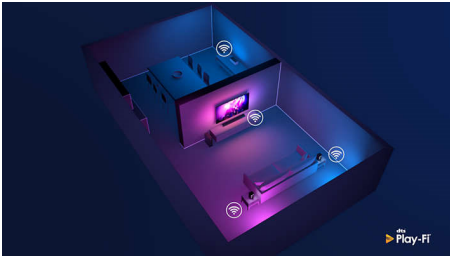

Play-Fi. Zvuk u više prostorija i još toga

Ovaj bežični zvučnik ima podršku za DTS Play-Fi, pa lako možete da ga povežete sa drugim Play-Fi zvučnicima za zvuk u više prostorija. Ako vaš soundbar zvučnik podržava Play-Fi Surround, ovaj zvučnik možete da dodate u True Surround konfiguraciju za filmsko veče.

Bogat zvuk. Uparite za stereo.

Kombinacija niskotonca, dva pasivna radijatora i visokotonca daje bogat zvuk sa snažnim basom i kristalno jasnim visokim tonovima. Wi-Fi strimovanje pruža signal najvišeg kvaliteta i garantuje savršenu sinhronizaciju zvuka između zvučnika ili prostorija.