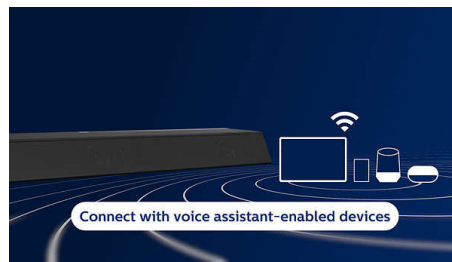

Dolby Audio

Sumérgete en tus películas y programas favoritos. Esta barra de sonido con subwoofer integrado es compatible con el formato Dolby Digital Plus para disfrutar de una experiencia más amplia y envolvente. Podrás escuchar las

voces de forma más clara y los efectos serán más impresionantes.

Todas tus fuentes favoritas

Spotify Connect te permite transmitir la señal de mejor calidad de Spotify mediante Wi-Fi. También puedes transmitir listas de reproducción de alta resolución desde tu dispositivo móvil a través de Apple AirPlay2 o Bluetooth. La entrada de audio te permite conectar fuentes de audio heredadas y la barra de sonido también dispone de entrada óptica.

HDMI ARC

Los días de cambiar entre varios mandos a distancia han terminado. Esta barra de sonido se conecta al televisor mediante HDMI ARC, lo que te permite controlar el volumen de la barra de sonido con el mismo mando a distancia que utilizas para el televisor.

Se conecta con asistentes de voz

Pide a los dispositivos con Alexa, o a cualquier altavoz compatible con el Asistente de Google, que reproduzcan música a través de la barra de

sonido. ¿Prefieres a Siri? Esta barra de sonido funciona con Apple AirPlay 2, por lo que también puedes pedirselo a ella. Sube el volumen de la música y pasa las canciones que quieras; todo completamente manos libres.