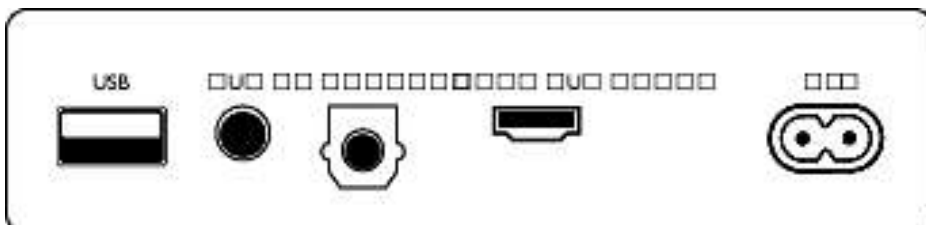

Formatos de audio compatibles

- Play-Fi: AIFF, FLAC, MP3, WAV, MPEG4 AAC, MPEG4 M4A
- Bluetooth: SBC
- HDMI ARC: Dolby Digital, Dolby Digital Plus, LPCM 2ch
- USB: MP3, WAV, FLAC
- Óptico: Dolby Digital, LPCM 2ch

Caja exterior

- Longitud: 94.3 cm
- Unidades por caja: 2
- Anchura: 35 cm
- Peso bruto: 10.57 kg
- Altura: 16.5 cm
- GTIN: 1 48 95229 11200 8
- Peso neto: 6.86 kg
- Peso tara: 3.71 kg

Cómodas funciones

- Mando a distancia
- Modo nocturno: No

Compatibilidad

- Control con aplicación para smartphone/tablet

Potencia

- Alimentación de la unidad principal: 100-240 V CA, 50/60 Hz
- Consumo en modo en espera de la unidad principal: < 0,5 W
- Modo de espera automático

Dimensiones del embalaje

- Altura: 14.4 cm
- Tipo de embalaje: Caja
- Tipo de colocación: Horizontal
- Anchura: 92.8 cm
- Profundidad: 16.6 cm
- Número de productos incluidos: 1
- EAN: 48 95229 11200 1
- Peso bruto: 4.67 kg
- Peso neto: 3.43 kg
- Peso tara: 1.24 kg

Accesorios

- Accesorios incluidos: Mando a distancia, 1 pila CR2025, Cable de alimentación, Soporte para el montaje en pared, Guía de inicio rápido, Folleto de garantía mundial

Diseño

- Color: Gris oscuro
- Montaje en pared

Dimensiones

- Unidad principal (ancho x alto x profundo): 857 X 67 X 115 mm
- Peso de la unidad principal: 3,43 kg

Vídeo

- Transferencia 3D: No

Fecha de emisión
2024-04-22

Versión: 6.1.2

EAN: 48 95229 11200 1

© 2024 Koninklijke Philips N.V.
Todos los derechos reservados.

Las especificaciones están sujetas a cambios sin previo aviso. Las marcas registradas son propiedad de Koninklijke Philips N.V. o de sus propietarios respectivos.

www.philips.com