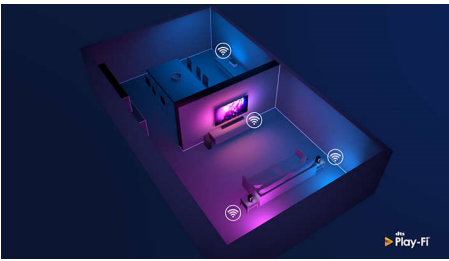

PHILIPS

Barra de sonido 2.1

200 W máx. Subwoofer integrado Dolby Audio, Compatible con DTS Play-Fi, Se conecta con asistentes de voz

Destacados

Barra de sonido inteligente y compacta

Esta barra de sonido aporta una nueva dimensión de sonido a todo lo que ves y a las canciones que más te gustan. Los 2.1 canales hacen que las bandas sonoras sean más ricas, los efectos más intensos y los diálogos más claros. El subwoofer integrado añade impacto a cada explosión y cada compás.

Play-Fi, multisala y mucho más

Gracias a su sencilla compatibilidad con Play-Fi, esta barra de sonido será la estrella de tu sistema multisala. Puedes sincronizar los altavoces compatibles con Play-Fi para obtener audio en varias habitaciones o incluso crear un auténtico sistema de sonido envolvente, todo ello a través de la aplicación Philips Sound o la aplicación Play-Fi.

Dolby Audio

Sumérgete en tus películas y programas favoritos. Esta barra de sonido con subwoofer integrado es compatible con el formato Dolby Digital Plus para disfrutar de una experiencia más amplia y envolvente. Podrás escuchar las

Perfil bajo. Fácil colocación

Esta barra de sonido cuenta con un diseño inclinado único y un perfil bajo. Cuando se trata de la colocación, Los soportes de pared incluidos ofrecen más opciones. Gracias al subwoofer integrado, ni siquiera tendrás que preocuparte por encontrar un lugar en el suelo para un altavoz adicional.