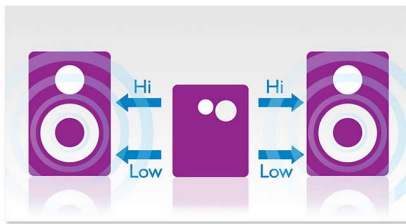

PHILIPS

Особенности

Передача музыки через Bluetooth™

Bluetooth — надежная и энергоэффективная технология беспроводной связи малого радиуса действия, которая позволяет с легкостью подключать iPod/iPhone/iPad и другие Bluetooth-устройства, например смартфоны, планшетные компьютеры и ноутбуки. Теперь вы сможете без проводов воспроизводить на этой акустической системе любимую музыку и звук во время игр или просмотра видео.

Двойной усилитель

Двойной усилитель повышает качество звучания путем уменьшения перекрестных искажений между НЧ- и ВЧ-динамиками, поскольку каждый преобразователь имеет отдельный усилитель. В результате низкочастотный звук получается глубоким и мощным и не мешает воспроизведению более высоких частот, которые передаются чисто и четко. В сочетании с точным исполнением конструкции активного кроссовера достигается улучшенный контроль фаз и частотной характеристики каждого излучателя для создания более гармоничного и естественного звучания.

MAX Sound

Технология MAX Sound ("Максимальный звук") производит мгновенное усиление басов, максимизируя характеристики громкости, и сразу же создает впечатляющее звучание при прослушивании одним нажатием кнопки. Электронная схема этого режима калибрует существующие настройки звука и громкости и моментально усиливает басы и громкость до максимального уровня без искажений. И звуковой спектр, и громкость значительно усиливаются. Такое мощное усиление звука способно улучшить любую музыку.