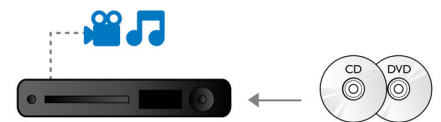

Bucurați-vă de filme și muzică

Bucurați-vă de toate filmele și muzica de pe CD și DVD