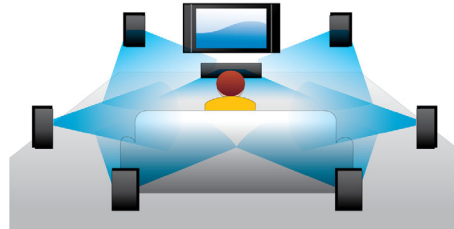

Dolby TrueHD

Dolby TrueHD oferă cel mai curat sunet din partea discurilor Blu-ray. Sunetul reprodus este efectiv imposibil de distins de sunetul de studio, astfel încât auziți ceea ce creatorii au intenționat. Dolby TrueHD vă completează experiența de divertisment de înaltă definiție.