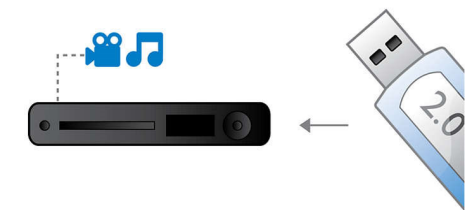

### BD-Live (Profil 2.0)

Funkcja BD-Live zapewnia jeszcze więcej możliwości w zakresie standardu wysokiej rozdzielczości. Teraz możesz otrzymywać nowości, podłączając swój odtwarzacz Blu-ray Disc do Internetu. Wyjątkowe pliki do pobrania, wydarzenia i czaty na żywo, gry i zakupy – to wszystko czeka właśnie na Ciebie! Ciesz się nowymi możliwościami standardu High Definition z odtwarzaczem Blu-ray Disc i funkcją BD-Live!

### Szybkie złącze USB 2.0

Uniwersalna magistrala szeregową (USB) to standardowy interfejs umożliwiający połączenie komputerów PC z urządzeniami peryferyjnymi i sprzętem elektronicznym. Urządzenia z szybkim złączem USB osiągają przepustowość do 480 Mb/s — to więcej w porównaniu z 12 Mb/s w przypadku USB pierwszej generacji. W przypadku szybkich złączy USB 2.0 musisz jedynie podłączyć dane urządzenie USB, wybrać plik filmowy, muzyczny lub zdjęcie i rozpocząć odtwarzanie.