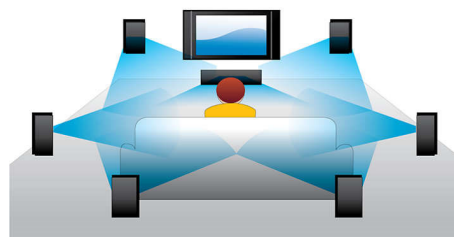

Dolby TrueHD

Format Dolby TrueHD wydobywa z płyt Blu-ray 7.1-kanalowy dźwięk przestrzenny doskonałej jakości. Odtwarzany dźwięk jest niemalże niemożliwy do odróżnienia od wersji studyjnej, tak więc słyszysz dokładnie to, co było zamysłem twórców. Format Dolby TrueHD stanowi wspaniałe uzupełnienie Twoich wrażeń z rozrywki w jakości HD.