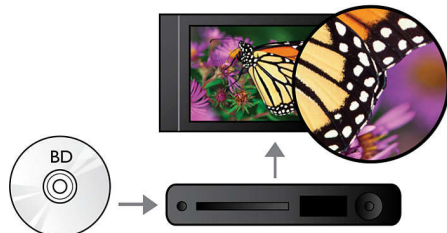

Odtwarzanie płyt Blu-ray

Płyty Blu-ray to nośniki danych wysokiej rozdzielczości, w tym zdjęć w formacie 1920 x 1080, który charakteryzuje obrazy w pełnej jakości HD. Dzięki temu sceny oglądane na ekranie wyglądają jak prawdziwe, a płynne odtwarzanie ruchu i krystalicznie czysty obraz zapierają dech. Technologia Blu-ray zapewnia również nieskompresowany i nieprawdopodobnie realistyczny dźwięk przestrzenny. Duża pojemność płyt Blu-ray umożliwia wykorzystanie szerokiej gamy funkcji interaktywnych. Płynna nawigacja podczas odtwarzania i inne interesujące funkcje, takie jak menu podręczne, tworzą zupełnie nowy wymiar domowej rozrywki.