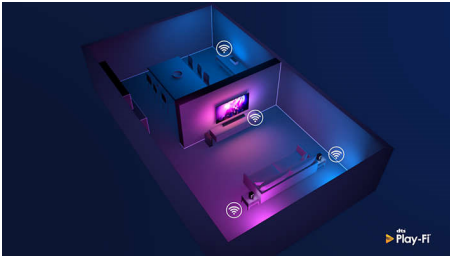

Kenmerken

Play-Fi. Multi-room en meer

Deze draadloze luidspreker is compatibel met DTS Play-Fi, zodat u eenvoudig kunt synchroniseren met andere Play-Fi-compatibele luidsprekers voor Multiroom-audio. Als uw soundBar Play-Fi Surround ondersteunt, kunt u deze luidspreker zelfs onderdeel maken van een echte Surround Sound-opstelling voor uw filmavond.

Rijk geluid. Koppelen voor stereo

Een woofer, twee passieve radiatoren en een tweeter zorgen samen voor een rijk geluid met een krachtige bas en sprankelende hoge tonen. Wi-Fi-streaming geeft u een signaal van de allerhoogste kwaliteit en zorgt ervoor dat de audio perfect wordt gesynchroniseerd tussen luidsprekers of kamers.

Grootser geluid voor een slimme luidspreker

Vraag apparaten met Alexa of een apparaat met Google Assistant om muziek af te spelen via de luidspreker. Zet het volume hoger voor een feestje. Zet het later op de avond weer lager. Hoor het laatste nieuws en meer. Allemaal volledig handsfree.

Al uw streamingservices

Of u nou rechtstreeks vanuit Spotify streamt of albums met hoge resolutie op Tidal opent via de Play-Fi-app, deze luidspreker streamt het allemaal. Van afspeellijsten voor feestjes in de lounge tot podcasts in de werkkamer, alles wat u leuk vindt, klinkt rijker, dieper en helderder.

Aan te sluiten op al uw apparaten

Dankzij de compatibiliteit met Wi-Fi, Bluetooth, Google Chromecast en Apple AirPlay 2 kunt u uw favoriete muziek en podcasts streamen zoals u dat wilt. Als u iOS-apparaten gebruikt, kunt u Siri gebruiken om de luidspreker met uw stem te bedienen.

Werkt met Ambilight

Deze draadloze luidspreker zorgt niet alleen voor muziek, maar ook voor Ambilight. Druk op de koppelingsknop Ambilight op de

luidspreker om verbinding te maken met uw TV. Geniet van een groter Ambilight-effect tijdens het kijken naar films, het gamen of tijdens het luisteren naar muziek.

woofer van 3,5 inch, tweeter van 1 inch, 40 W

woofer van 3,5 inch, tweeter van 1 inch, uitgangsvermogen van 40 W

Netspanning

Netspanning. Afmetingen: 115 x 212 x 116 mm

Multiroom-opstelling

Multiroom-opstelling via Philips Sound- of Play-Fi-app

Twee passieve radiatoren

Twee passieve radiatoren voor een krachtige bas

Wi-Fi. Bluetooth. AirPlay 2

Wi-Fi. Bluetooth. Apple AirPlay 2. Google Chromecast

Aansluiten op spraakassistenten

Aan te sluiten op uw favoriete apparaten met spraakassistenten