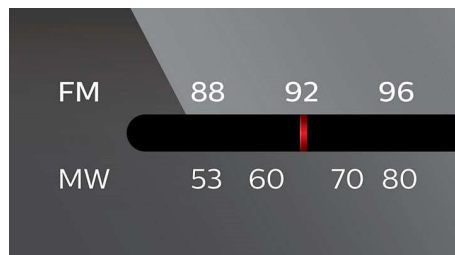

Тюнер FM/CB

Стереотюнер FM/CB (AM)