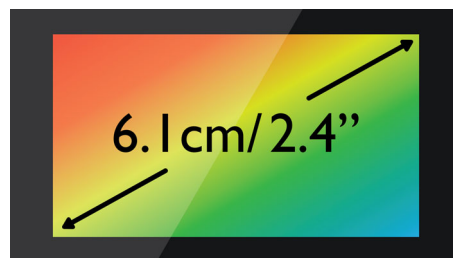

Telefonbog til 200 navne

Hav altid dine kære telefonnumre ved hånden: Gem op til 200 navne i din telefonbog.

6,1 cm (2,4") TFT-farveskærm

6,1 cm (2,4") TFT-farvedisplay med høj kontrast

Ikonmenu

Med en brugervenlig, moderne ikonmenu kan du finde alt, hvad du skal bruge, på et øjeblik.