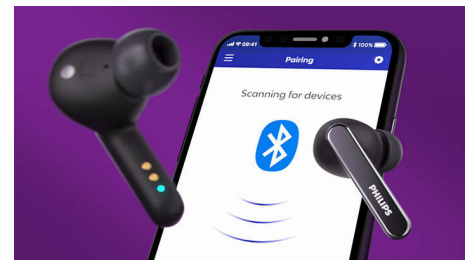

Σταθερή και άνετη ενδύτια εφαρμογή

Απολαύστε πραγματική άνεση χάρη στα μαλακά, εναλλάξιμα καλύμματα ακουστικών από σιλικόνη. Τα άκρα σε κάθε ακουστικό earbud εφαρμόζουν σταθερά στον ακουστικό πόρο, εξασφαλίζοντας άψογη εφαρμογή που μειώνει τον εξωτερικό θόρυβο. Το ειδικό σχήμα διατηρεί το κάθε ακουστικό earbud στη θέση του.

TAT5506BK/00

Εφαρμογή Philips Headphones

Η εφαρμογή Philips Headphones σας δίνει τον έλεγχο της μουσικής που ακούτε. Προσαρμόστε τα επίπεδα μόνι σας ή επιλέξτε από προεπιλεγμένα στυλ ήχου. Μπορείτε επίσης να χρησιμοποιήσετε την εφαρμογή για εναλλαγή μεταξύ προκαθορισμένων λειτουργιών ακύρωσης θορύβου ή για έλεγχο της λειτουργίας ενίσχυσης φωνής.

Εύκολος έλεγχος και ζεύξη

Τα χειριστήρια στα ακουστικά earbud σας επιτρέπουν να διακόπτετε προσωρινά τη λίστα αναπαραγωγής, να δέχεστε κλήσεις και να ενεργοποιείτε τον φωνητικό βοηθό του τηλεφώνου σας. Τα ακουστικά είναι έτοιμα για άμεση σύζευξη. Μετά τη σύζευξη, επανασυνδέονται με το τηλέφωνό σας μόλις ανοίξετε τη θήκη φόρτισης.