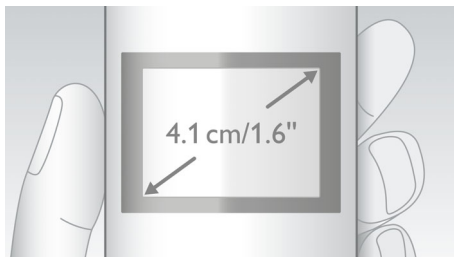

Ekologický výrobok

- Nízke vyžarovanie a spotreba energie

PHILIPS

Hlavné prvky

4,1 cm (1,6") displej

Ľahko čitateľný 4,1 cm (1,6") displej s podsvietením

Identifikácia volajúceho*

Niekedy môže byť vhodné vedieť, kto volá, ešte pred tým, ako zdvihnete. A naša funkcia identifikácie volajúceho vám pomôže zistiť, kto je na druhej strane linky.