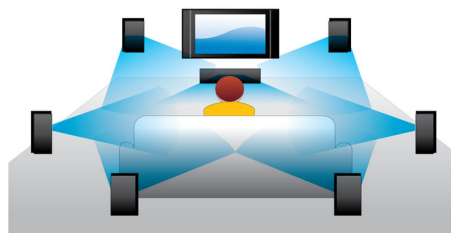

Dolby TrueHD

Dolby TrueHD biedt hoogwaardige audio voor uw Blu-ray Discs. Het geluid is bijna niet te onderscheiden van het origineel; u hoort dus wat de makers willen dat u hoort. Dolby TrueHD maakt uw HD-entertainmentervaring compleet.