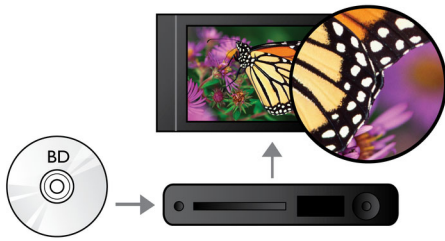

Hoor meer

- Dolby TrueHD voor HiFi-geluid

Doe meer

- Geniet van al uw films en muziek vanaf CD en DVD
- USB 2.0, speelt video/muziek af van USB Flash Drive/harde schijf
- Met EasyLink bedient u alle HDMI CEC-apparaten met één afstandsbediening
- BD-Live (Profile 2.0) voor weergaven van Blu-ray-bonusmateriaal op internet

PHILIPS

Kenmerken

Blu-ray Discs afspelen

Op Blu-ray Discs kunt u HD-gegevens plaatsen, evenals afbeeldingen met een resolutie van 1920 x 1080 oftewel Full HD-afbeeldingen. Beelden worden scherp weergegeven en komen tot leven, dankzij de heldere details en vloeiende bewegingen. Ook biedt Blu-ray ongecomprimeerd Surround Sound, waardoor uw audio-ervaring zeer natuurgetrouw overkomt. Daarnaast biedt de grote opslagcapaciteit van Blu-ray Discs ook ruimte voor ingebouwde interactieve mogelijkheden. Naadloze navigatie tijdens het afspelen en andere geweldige functies zoals pop-upmenu's geven een compleet nieuwe dimensie aan home entertainment.

DVD video upscaling

Upscaling tot 1080p met HDMI zorgt voor glasheldere beelden. Films op DVD in standaarddefinitie kunnen nu in echte HD-resolutie worden weergegeven. Hierdoor geniet u van nog meer details en natuurgetrouwere beelden. Progressive Scan ("p" in "1080p") verwijderd de lijnstructuur die aanwezig is op vrijwel alle TV-schermen en zorgt op deze manier voor continu scherpe beelden. Bovendien zorgt HDMI voor een