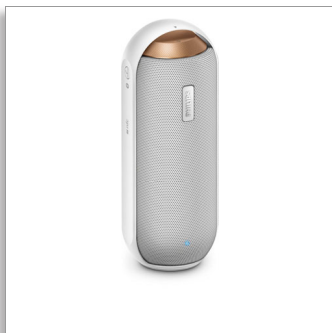

Philips  
Enceinte portable sans fil

Bluetooth® et NFC

Résistant aux éclaboussures  
Micro intégré pour la prise  
d'appel  
12 W, batterie rechargeable

BT6000W

## La musique sans limite

Son puissant à 360°

Posez l'enceinte comme bon vous semble, à la verticale ou à l'horizontale. Profitez d'un son à 360° puissant et multidirectionnel. Cette enceinte robuste résistant aux éclaboussures permet une diffusion de musique en direct sans fil, pour un son chaleureux et naturel où que vous soyez.

## Enceinte portable sans fil

Bluetooth® et NFC Résistant aux éclaboussures, Micro intégré pour la prise d'appel, 12 W, batterie rechargeable