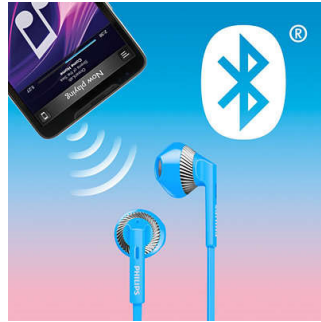

### Compatible avec la version Bluetooth® 4.1

Apparez votre smartphone à votre casque via Bluetooth® pour écouter de la musique ou passez des appels téléphoniques sans fil, en toute liberté et sans vous encombrer de câbles.