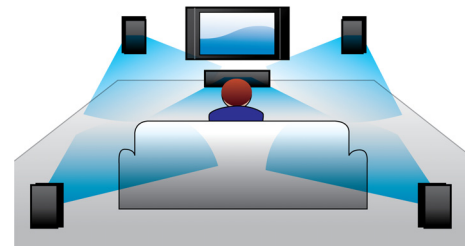

Dolby TrueHD og DTS-HD

Dolby TrueHD og DTS-HD Master Audio Essential gir den flotteste lyden fra Blu-ray-platene. Lydgjengivelsen kan nesten ikke skilles fra studiomasterlyden, slik at du hører lyden slik de som laget den, vil at du skal høre den. Dolby TrueHD og DTS-HD Master Audio Essential gjør underholdningsopplevelsen med høy definisjon komplett.