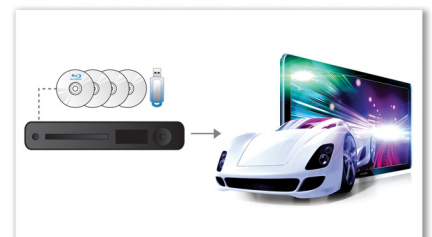

Elegant, høyglanset utførelse

Elegant, høyglanset utførelse med unike berøringskontroller

Dolby TrueHD og DTS-HD

Dolby TrueHD og DTS-HD Master Audio Essential gir den flotteste lyden fra Blu-ray-platene. Lydgjengivelsen kan nesten ikke skilles fra studiomasterlyden, slik at du hører lyden slik de som laget den, vil at du skal høre den. Dolby TrueHD og DTS-HD Master Audio Essential gjør underholdningsopplevelsen med høy definisjon komplett.

Spiller alt

Spill av så å si alle typer plater og medieformater – det kan være 3D-Blu-ray-plater, DVDer, VCDer, CDer eller USB-enheter. Opplev den uslåelige anvendeligheten med flotte avspillingsmuligheter og luksusen ved det å kunne dele mediefiler på TVen eller i hjemmekinoanlegget.