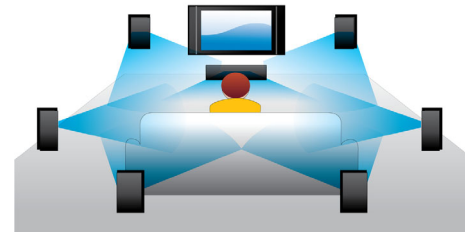

Dolby TrueHD

O Dolby TrueHD oferece-lhe o melhor som a partir dos seus discos Blu-ray. O som reproduzido é praticamente indistinguível do som de um estúdio de gravação, para ouvir exactamente aquilo que os artistas tinham em mente. O Dolby TrueHD completa a sua experiência de entretenimento em alta definição.