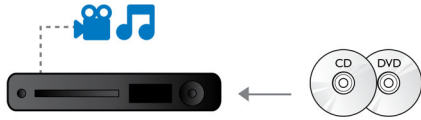

Ouça mais

- Dolby TrueHD para som de alta fidelidade
- Saída DTS 2.0 Digital

Veja mais

- Reprodução de discos Blu-ray 3D para uma experiência Full HD 3D em casa
- Certificação DivX Plus HD para reprodução de DivX em alta definição
- Aumento da resolução de vídeo DVD até 1080p via HDMI para imagens com qualidade próxima de HD
- Ajuste de legendas para ecrã panorâmico sem perder legendas
- Full HD de 1080p para imagens extremamente nítidas

PHILIPS

Destaques

Aprecie filmes e música

Desfrute de todos os seus filmes e música em CD e DVD

Reprodução de discos Blu-ray 3D

O Full HD 3D proporciona a ilusão de profundidade para uma experiência de visualização de cinema engrandecida e realista em sua casa. As imagens separadas para os olhos esquerdo e direito são gravadas em qualidade Full HD em 1920 x 1080 e reproduzidas alternadamente no ecrã a uma velocidade elevada. A visualização destas imagens através de óculos especiais que são temporizados para abrir e fechar as lentes esquerda e direita em sincronização com as imagens alternadas cria a experiência de visualização Full-HD 3D.

BD-Live (Perfil 2.0)

BD-Live expande ainda mais os horizontes do seu mundo de alta definição. Receba conteúdo

actualizado ligando o leitor de discos Blu-ray à Internet. E desfrute de surpresas empolgantes como conteúdo exclusivo transferível, eventos ao vivo, conversações em directo, jogos e compras on-line. Mantenha-se na crista da onda de alta definição com a reprodução de discos Blu-ray e BD-Live.