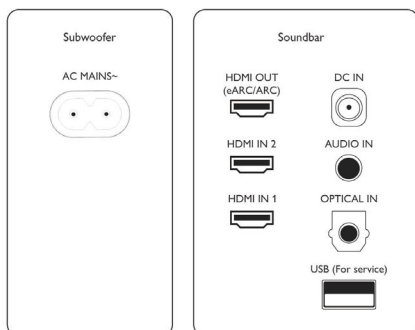

Cutie exterioară

- Lungime: 116.5 cm
- Număr de ambalaje: 2
- Lățime: 53.5 cm
- Greutate brută: 40.3 kg
- Înălțime: 48 cm
- GTIN: 1 48 95229 11261 9
- Greutate netă: 27.74 kg
- Greutate proprie: 12.56 kg

Confort

- Telecomandă
- Mod Noapte: Nu

Compatibilitate

- Control prin aplicație pe smartphone/tabletă

Alimentare

- Alimentare subwoofer: 220-240 V c.a., 50/60 Hz
- Alimentare unitate principală: 100-240 V c.a., 50/60 Hz
- Consum în regim standby subwoofer: < 0,5 W
- Consum de energie unitate principală în standby: < 0,5 W
- Standby automat

Dimensiunile ambalajului

- Înălțime: 45.8 cm
- Tip ambalaj: Cutie
- Lățime: 115 cm
- Adâncime: 40.5 cm
- Număr de produse incluse: 1
- EAN: 48 95229 11261 2

- Greutate brută: 18.8 kg
- Greutate netă: 13.87 kg
- Greutate proprie: 4.93 kg

Accesorii

- Accesorii incluse: Telecomandă (cu baterie), Cablu de alimentare, Ghid de inițiere rapidă, Certificat de garanție internațională

Design

- Culoare: Negru
- Montare pe perete

Dimensiuni

- Unitate principală (l x H x A): 1049 x 55,6 x 120 mm
- Greutate unitate principală: 4,07 kg
- Subwoofer (l x H x A): 230 x 400 x 407 mm
- Greutate subwoofer: 9,6 kg

Video

- Pass-through 3D
- Îmbunătățirea imaginii video: 4K Video Pass-through, Dolby Vision, HDR10, HDR10+, HLG

Data apariției 2024-04-20

Versiune: 19.2.3

EAN: 48 95229 11261 2

© 2024 Koninklijke Philips N.V.
Toate drepturile rezervate.

Specificațiile pot fi modificate fără preaviz. Mărcile comerciale sunt proprietatea Koninklijke Philips N.V. sau a deținătorilor lor legali.

www.philips.com