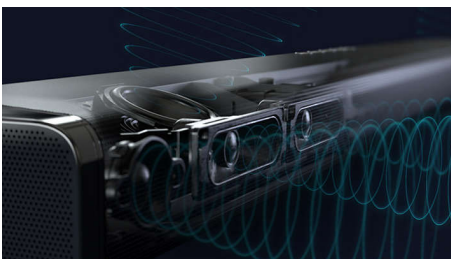

Dolby Atmos și Dolby Surround

Obține experiența Dolby Atmos completă cu difuzoarele orientate în sus ale acestui soundbar. Filmele și seriile preferate vor suna incredibil de realist, sunetul propagându-

se deasupra și în jurul tău. Dacă vizionezi conținut non-Atmos, soundbarul comută la Dolby Surround.

IMAX Enhanced

Acest soundbar puternic este certificat IMAX Enhanced, ceea ce înseamnă că este capabil să ofere o experiență audio care te duce cu adevărat în altă lume. Subwooferul de 240 W arată excelent autonom, iar soundbarul în sine are o înălțime redusă pentru amplasare ușoară.