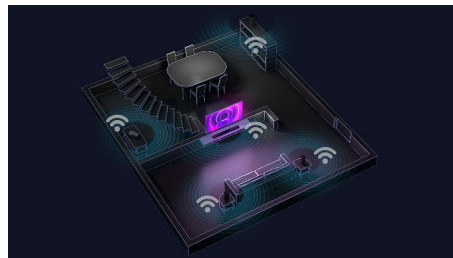

Play-Fi. Sistem pentru mai multe camere și altele

Compatibilitatea ușoară cu Play-Fi va face din acest soundbar vedeta sistemului pentru mai multe camere. Poți sincroniza boxe compatibile Play-Fi pentru sunet în mai multe camere sau poți chiar crea un veritabil sistem de sunet surround – toate acestea prin aplicația Philips Sound sau aplicația Play-Fi.