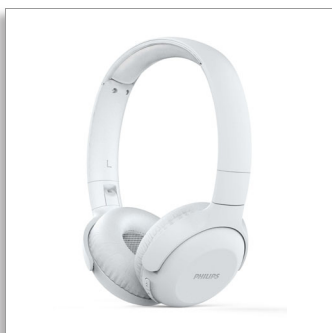

Philips Brezžične slušalke

32 mm pogonske enote/zaprta
hrbtini del

Ušesne
Do 15 ur avtonomije predvajanja
Kompaktno zlaganje

TAUH202WT

Prepustite se zvoku

Epski sezname predvajanja. Najnovejši podcasti. Te brezžične naušesne slušalke nudijo čist zvok z udarnimi niskimi toni. Naglavni trak je tako lahek, da ga skoraj ni mogoče čutiti, in ušesne školjke se plosko zložijo. Ponašajo se z 11-urno avtonomijo predvajanja. Dovolj za cel dan. Ali noč.

- 15-urna avtonomija predvajanja. Dovolj za cel dan. Ali noč.
- 2–3 ure polnjenja.
- 32 mm akustične zvočne enote iz neodima. Čist zvok. Udarni niski toni.

Enostavno prenašanje. Enostavno nošenje.

- Kompaktno zlaganje za enostavno shranjevanje v žepu ali torbi
- Zasnova za plosko zlaganje za enostavno shranjevanje v žepu ali torbi
- Mehkima ušesnima školjkama lahko prilagodite kot za izjemno udobje

Dimenzije izdelka

- Višina: 18.5 cm
- Širina: 16.5 cm
- Globina: 4 cm
- Teža: 0.145 kg

Dodatna oprema

- Vodnik za hiter začetek
- Napajalni kabel: Kabel USB

Zasnova

- Barva: Bela
- Slog nošenja: Naglavni trak
- Zložljiva zasnova: Plosko
- Material dela, ki je v stiku z ušesi: Umetno usnje
- Prileganje ušesom: Ušesne
- Vrsta ušesnih školjk: Neprepusten hrbtni del