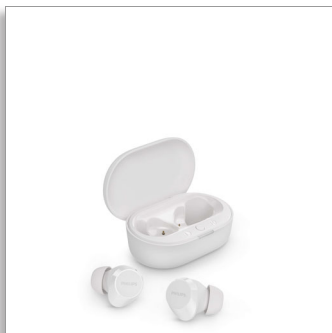

Philips
Potpuno bežične slušalice

Male slušalice. Odlična vrijednost

Prirodan zvuk. Dinamični bas
Džepna kutija za punjenje
Jasni pozivi

TAT1209WT

Uživajte u glazbi

Najbolje su stvari u životu jednostavne. Zgrabite slušalice, ponesite glazbu sa sobom i zaputite se van! Uz odličan zvuk, dinamičan bas i džepnu kutiju za punjenje, ove izuzetno male i udobne potpuno bežične slušalice koje se umeću u uši spremne su za vaš dnevni i noćni život.