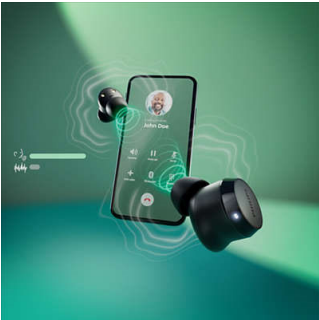

TAT1209WT/00

Istaknute značajke

Male slušalice, odličan zvuk

Ove potpuno bežične slušalice koje se umeću u uši možda jesu male, ali nećete morati povećavati glasnoću kako biste dobili najbolji zvuk. Dodirnite lijevu slušalicu kako biste aktivirali dinamični bas i moći ćete uživati u punoj snazi omiljenih dionica basa, čak i kad slušate tiho.

Jasni pozivi

Vaš glas jasno će se čuti tijekom poziva. Namjenski mikrofoni prenosi zvuk vašeg glasa,

dok algoritam za smanjenje buke blokira dio pozadinske buke iz vašeg okruženja.

Pouzdana Bluetooth veza