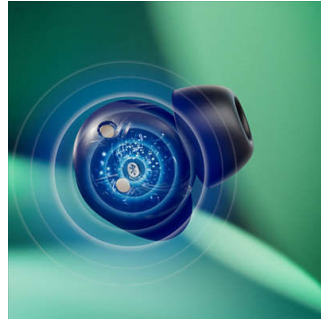

Pouzdana Bluetooth veza

Napredno Bluetooth povezivanje osigurava stabilniju vezu za besprijekorno usmjerenje. Uživajte u popisu za reprodukciju ili neometano slušajte omiljeni podcast bez iritantnog stišavanja zvuka.

Džepna kutija za punjenje

Malu kutiju za punjenje lako možete ubaciti u džep kako bi vaše slušalice bile zaštićene i punile se dok ih ne upotrebljavate. Mono način rada omogućit će vam da upotrebljavate jednu slušalicu dok se druga puni.

IPX4 zaš. od prskanja / otporne na znoj

Bez obzira na vremenske uvjete, klasa IPX4 znači da su ove slušalice otporne na prskanje pa im neće smetati ni malo kiše. Možete ih nositi i tijekom kratkih treninga ili posebno vrućeg dana jer im neće naštetiti ni malo znoja.

18 sati reprodukcije uz kutiju za punjenje

Dobit ćete 6 sati reprodukcije uz jedno potpuno punjenje i dodatnih 12 sati preko kutije. Stavite slušalice u kutiju i potpuno će se napuniti za 2 sata. Ako trebate brzo punjenje, samo 15 minuta daje vam dodatni sat reprodukcije. Kutija se može puniti putem USB-C veze.

Udobno prijanjanje i dodirne kontrole

Umeci za uši nježno, ali čvrsto sjedaju u slušni kanal, dok međusobno zamjenjivi silikonski umeci za uši omogućuju pronalaženje savršene veličine. Dodirne kontrole na slušalicama omogućuju jednostavnu upotrebu. Aktivirajte funkciju povećanja dinamičnog basa, upravljajte reprodukcijom ili odgovarajte na pozive i još mnogo toga.

Zvučni potpis tvrtke Philips

Od glazbe do podcasta, volite ono što čujete! Ove potpuno bežične slušalice imaju velike pogonske jedinice od 10 mm, prilagođene zvučnom potpisu tvrtke Philips. Bez obzira na to čime se bavite, uživat ćete u toplom, prirodnom zvuku s dubokim basom.

Pogonske jedinice od 10 mm i dinamičan bas

Pogonske jedinice od 10 mm i funkcija povećanja dinamičnog basa

Silikonski umeci za uši

Međusobno zamjenjivi silikonski umeci za uši