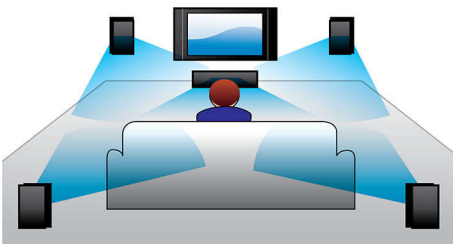

PHILIPS

Основні особливості

Потужність RMS 1000 Вт

Потужність RMS 1000 Вт забезпечує чудовий звук для фільмів та музики

Dolby TrueHD та DTS-HD

Технології Dolby TrueHD та DTS-HD Master Audio Essential забезпечують абсолютну чіткість звуку з дисків Blu-ray. Звук, що відтворюється, практично не відрізняється від студійного звучання, тому він звучить саме так, як було задумано звукорежисером. Dolby TrueHD та DTS-HD Master Audio Essential доповнюють відчуття звучання високої чіткості.

Full HD 3D Blu-ray

Ви будете вражені якістю 3D-фільмів у власній вітальні завдяки 3D-телевізору Full HD. Система Active 3D використовує найновішу технологію швидкої зміни зображення для забезпечення правдивої глибини та реалізму за повної роздільної здатності HD 1080x1920. Під час перегляду такого зображення за допомогою

Сучасна конструкція

Сучасна конструкція, що доповнює домашній інтер'єр

Аудіовхід

Аудіовхід дозволяє легко відтворювати музику безпосередньо з iPod/iPhone/iPad, MP3-програвача або ноутбука завдяки простому під'єднанню до системи домашнього кінотеатру. Просто під'єднайте аудіопристрій до вхідного аудіороз'єму і насолоджуйтеся музикою бездоганної якості із системи домашнього кінотеатру Philips.