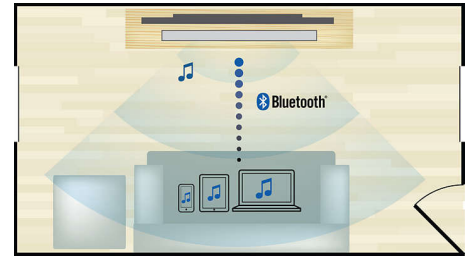

Бездротова передача Bluetooth

Бездротова передача музики з музичних пристроїв через Bluetooth