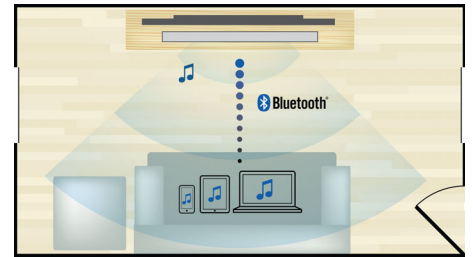

Бездротова передача Bluetooth

Бездротова передача музики з музичних пристроїв через Bluetooth