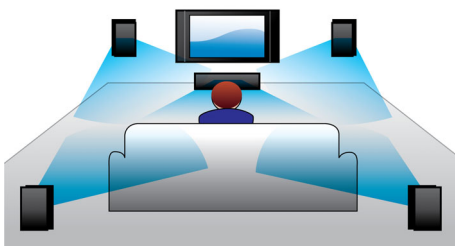

Dolby TrueHD та DTS-HD

Технології Dolby TrueHD та DTS-HD Master Audio Essential забезпечують абсолютну чіткість звуку з дисків Blu-ray. Звук, що відтворюється, практично не відрізняється від студійного звучання, тому він звучить саме так, як було задумано звукорежисером. Dolby TrueHD та DTS-HD Master Audio Essential доповнюють відчуття звучання високої чіткості.