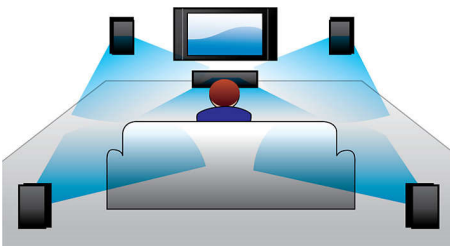

Dolby Digital

Deoarece Dolby Digital, standardul audio multi-canal digital cel mai bun din lume, utilizează modul natural în care urechea procesează sunetele, veți avea parte de sunet

surround de cea mai bună calitate, cu repere spațiale reale.