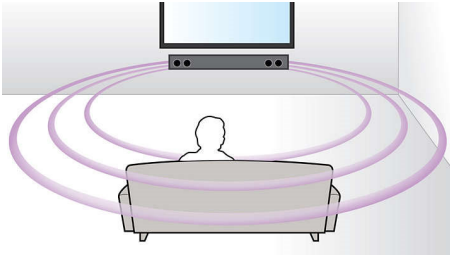

Repere

Sunet Virtual Surround

Sunetul Virtual Surround de la Philips produce sunet surround de calitate de la un sistem format din mai puțin de cinci difuzoare. Algoritmii spațiali avansați reproduc cu precizie caracteristicile sonore dintr-un mediu cu 5.1 canale. Poți obține sunet surround multicanal autentic din orice sursă stereo de calitate înaltă. Nu mai este nevoie să cumperi boxe, cabluri sau stative pentru a te bucura de sunet cu adevărat spațial.