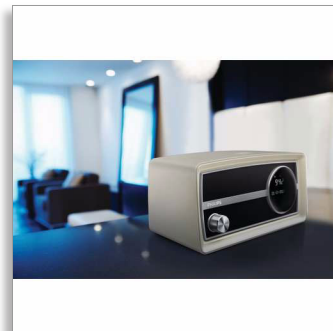

Philips
Originálne minirádio

DAB+, FM

Dvojitý budík, kuchynský časomer
Zvukový vstup
3W

OR2200M

Určujte trend s originálnym minirádiom

vďaka vysielaniu DAB+ a FM

Vďaka tomuto originálnemu minirádiu Philips objavíte nové zážitky pri počúvaní rádia. Systém reproduktorov Bass Reflex, kompatibilita s vysielaním DAB+ a FM a veľký podsvietený LCD displej, ktorý zaručuje dobrú čitateľnosť údajov aj pri slabom osvetlení. Praktickosť mu dodáva zabudovaný kuchynský časomer.

PHILIPS

Originálne minirádio
DAB+, FM Dvojitý budík, kuchynský časomer, Zvukový vstup, 3W

OR2200M/10

Hlavné prvky

Kompatibilné s vysielaním DAB+ a FM

Kompatibilné s vysielaním DAB+ a FM pre dokonalý zážitok z rádia