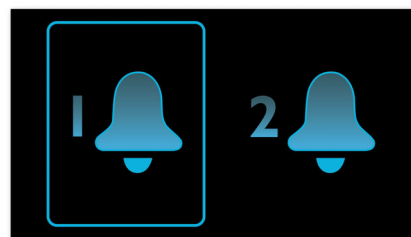

Dvojitý budík

Audio systém Philips je vybavený dvoma časmi budenia. Jeden čas nastavte na budenie pre seba, druhý na zobudenie vášho partnera.